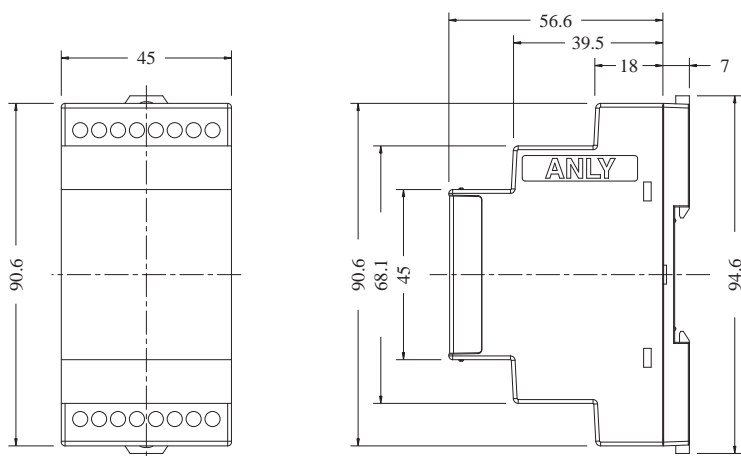

输出接点型式	1C正动作	1C反动作	2C高低压反动作
	EP4-1-----1	EP4-1-----2	EP4-1-----3
	2C瞬时及正动作	2C正动作	2C高低压正动作
	EP4-1-----4	EP4-1-----5	EP4-1-----6

时序图：

接线图：

直流型

单相二线式

三相三线式

三相四线式

外形尺寸：(mm)