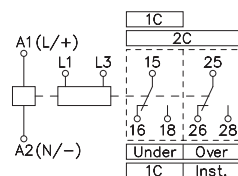

输出接点型式	1C正动作	1C反动作	2C高低压反动作
	EP4-1-----1	EP4-1-----2	EP4-1-----3
	2C瞬时及正动作	2C正动作	2C高低压正动作
	EP4-1-----4	EP4-1-----5	EP4-1-----6

时序图：

接线图：

直流型

单相二线式

三相三线式

三相四线式

外形尺寸：(mm)