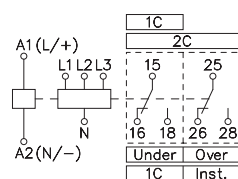

输出接点型式	1C正动作	1C反动作	2C高低压反动作
	EP4-1-----1	EP4-1-----2	EP4-1-----3
	2C瞬时及正动作	2C正动作	2C高低压正动作
	EP4-1-----4	EP4-1-----5	EP4-1-----6

时序图：

接线图：

直流型

单相二线式

三相三线式

三相四线式

外形尺寸：(mm)