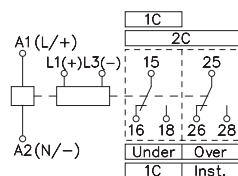

检测电源型式		直流型(DC)	单相二线式	三相三线式	三相四线式
		EP4-11----	EP4-12----	EP4-13----	EP4-14----
检测电压范围	50-200V	EP4-11200-	N/A	N/A	N/A
	70-150V	EP4-11150-	EP4-12150-	EP4-13150-	N/A
	160-300V	EP4-11300-	EP4-12300-	EP4-13300-	EP4-14300-
	270-550V	N/A	EP4-12550-	EP4-13550-	EP4-14550-

输出接点型式	1C正动作	1C反动作	2C高低压反动作
	EP4-1-----1	EP4-1-----2	EP4-1-----3
	2C瞬时及正动作	2C正动作	2C高低压正动作
	EP4-1-----4	EP4-1-----5	EP4-1-----6

时序图：

接线图：

直流型

单相二线式

三相三线式

三相四线式

外形尺寸：(mm)