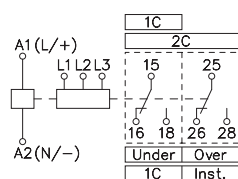

输出接点型式	1C正动作	1C反动作	2C高低压反动作
	EP4-1-----1	EP4-1-----2	EP4-1-----3
	2C瞬时及正动作	2C正动作	2C高低压正动作
	EP4-1-----4	EP4-1-----5	EP4-1-----6

时序图：

接线图：

直流型

单相二线式

三相三线式

三相四线式

外形尺寸：(mm)