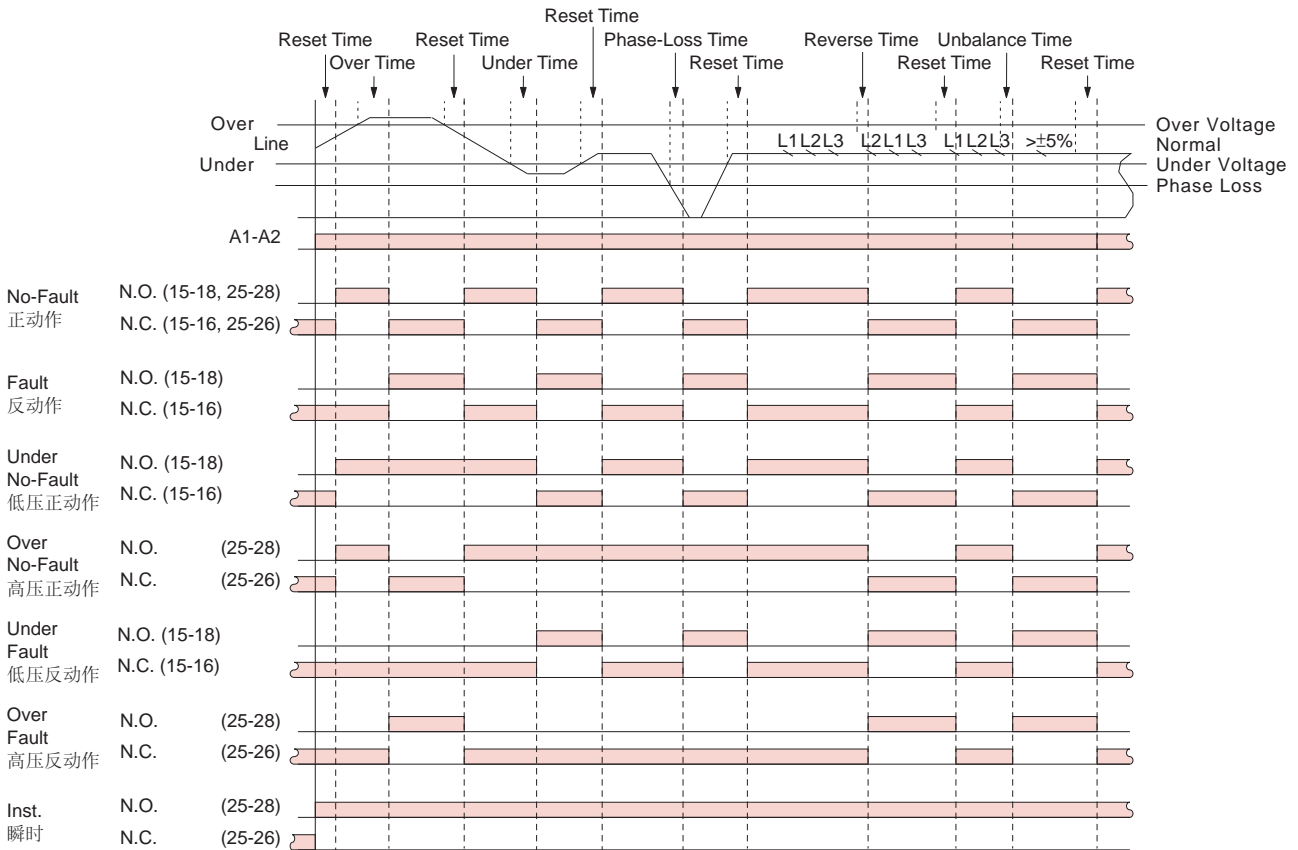

检测电源型式		直流型(DC)	单相二线式	三相三线式	三相四线式
		EP4-11----	EP4-12----	EP4-13----	EP4-14----
检测电压范围	50-200V	EP4-11200-	N/A	N/A	N/A
	70-150V	EP4-11150-	EP4-12150-	EP4-13150-	N/A
	160-300V	EP4-11300-	EP4-12300-	EP4-13300-	EP4-14300-
	270-550V	N/A	EP4-12550-	EP4-13550-	EP4-14550-

输出接点型式	1C正动作	1C反动作	2C高低压反动作
	EP4-1-----1	EP4-1-----2	EP4-1-----3
	2C瞬时及正动作	2C正动作	2C高低压正动作
	EP4-1-----4	EP4-1-----5	EP4-1-----6

时序图：

接线图：

直流型

单相二线式

三相三线式

三相四线式

外形尺寸：(mm)