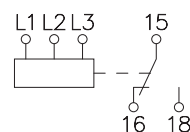

规格：

操作电压	AC(V): 208 - 480
操作电压范围	额定操作电压的78~122%
电源频率	50 / 60 Hz
监控电压	208, 220, 240, 380, 400, 415, 480V
接点容量	250VAC 5A 电阻性负载
消耗功率	约3VA(220VAC)
使用寿命	机械: 5,000,000 次 电气: 100,000 次(额定容量内)
使用周围温度	-10 ~ +50°C (不可结冰结露)
使用周围湿度	MAX 85%RH (不可结露)
使用海拔高度	MAX 2000m
重量	约75g

型式分类：

型号	EP2-23
检测电压	208, 220, 240, 380, 400, 415, 480V

接线图：

时序图：

外形尺寸：(mm)

安良科技(无锡)有限公司

<http://www.anly.com.tw>

台北总公司：新北市新庄区福寿街202巷19号
TEL: +886-2-2996-3202 FAX: +886-2-2996-2017