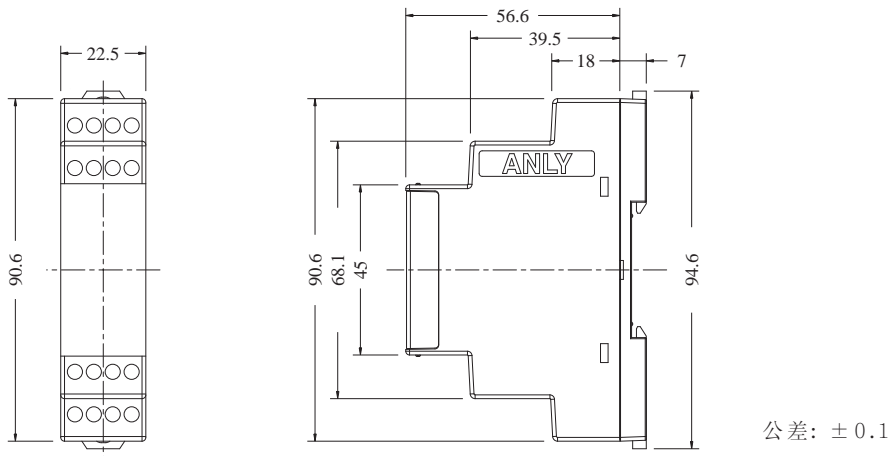

型式分类：

型号	EP2-23
检测电压	208, 220, 240, 380, 400, 415, 480V

接线图：

时序图：

外形尺寸：(mm)

安良科技(无锡)有限公司

<http://www.anly.com.tw>

台北总公司：新北市新庄区福寿街202巷19号
TEL: +886-2-2996-3202 FAX: +886-2-2996-2017