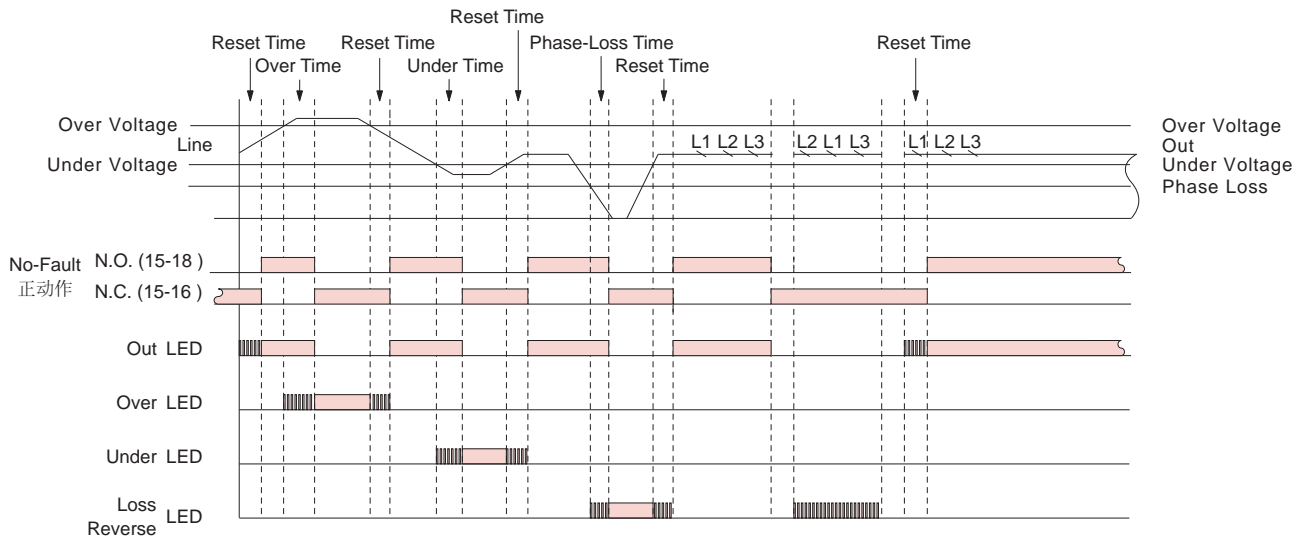

规格：

操作电压	AC(V): 208 - 480
操作电压范围	额定操作电压的78~122%
电源频率	50 / 60 Hz
监控电压	208, 220, 240, 380, 400, 415, 480V
接点容量	250VAC 5A 电阻性负载
消耗功率	约3VA(220VAC)
使用寿命	机械: 5,000,000 次 电气: 100,000 次(额定容量内)
使用周围温度	-10 ~ +50°C (不可结冰结露)
使用周围湿度	MAX 85%RH (不可结露)
使用海拔高度	MAX 2000m
重量	约75g

型式分类：

型号	EP2-23
检测电压	208, 220, 240, 380, 400, 415, 480V

接线图：

时序图：

外形尺寸：(mm)

安良科技(无锡)有限公司

<http://www.anly.com.tw>

台北总公司：新北市新庄区福寿街202巷19号
TEL: +886-2-2996-3202 FAX: +886-2-2996-2017