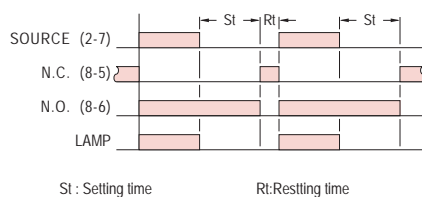

ANLY TIMER

ATS 断电延迟继电器

功能特性：

- 为可调式断电限时继电器。
- 其时间范围最长可达6分钟。

规格：

操作电压	DC(V): 24 AC(V): 24, 110, 220, 240
操作电压范围	额定操作电压的85~110%
电源频率	50 / 60 Hz
接点容量	250VAC 2A 电阻性负载
复归时间	MAX 1sec
消耗功率	约3VA
使用寿命	机械: 5,000,000 次 电气: 100,000 次(额定容量内)
使用周围温度	-10 ~ +50℃
使用周围湿度	MAX 85%RH
重量	约140g

型式分类：

型号	ATS
时间范围	3, 6, 10, 30, 60 sec 3, 6 min

接线图：

时序图：

外形尺寸：(mm)

N型(露出型)：使用 PF085A座及FH-3

Y型(埋入型)：使用 Y-40及US-08座或Y-40及P3G-08座

安良电气有限公司
<http://www.anly.com.tw>