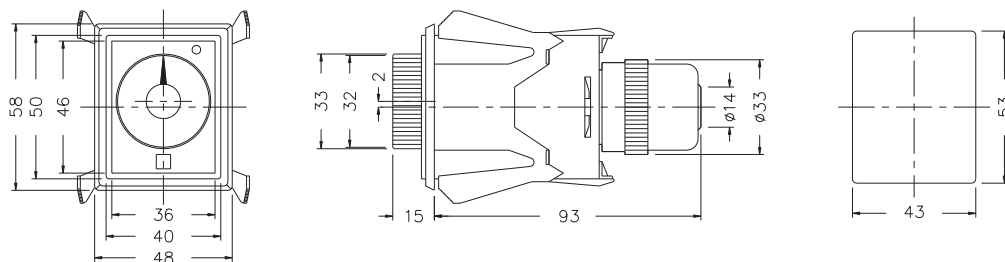

型式分类：

型号	ATS
时间范围	3, 6, 10, 30, 60 sec 3, 6 min

接线图：

时序图：

外形尺寸：(mm)

N型(露出型)：使用 PF085A座及FH-3

Y型(埋入型)：使用 Y-40及US-08座或Y-40及P3G-08座

安良电气有限公司
<http://www.anly.com.tw>