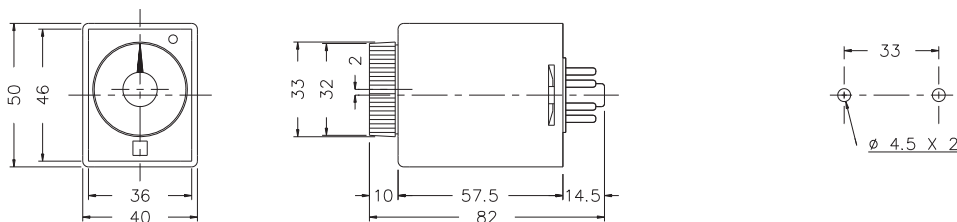

型式分类：

型号	ATS
时间范围	3, 6, 10, 30, 60 sec 3, 6 min

接线图：

时序图：

外形尺寸：(mm)

N型(露出型)：使用 PF085A座及FH-3

Y型(埋入型)：使用 Y-40及US-08座或Y-40及P3G-08座

安良电气有限公司
<http://www.anly.com.tw>