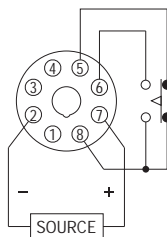

型式分类：

型号	ATS
时间范围	3, 6, 10, 30, 60 sec 3, 6 min

接线图：

时序图：

外形尺寸：(mm)

N型(露出型)：使用 PF085A座及FH-3

Y型(埋入型)：使用 Y-40及US-08座或Y-40及P3G-08座

安良电气有限公司
<http://www.anly.com.tw>