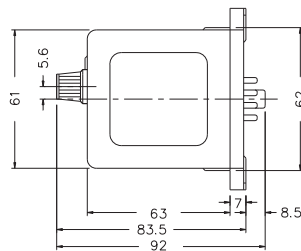

## 接线图：

1C

2C 限时

2C 1瞬1限

## 时序图：

1C

2C 限时

2C 1瞬1限

## 外形尺寸：(mm)

N型(露出型)：使用 8PFA座

Y型(埋入型)：使用 US-08 或 P3G-08座

公差：±0.1