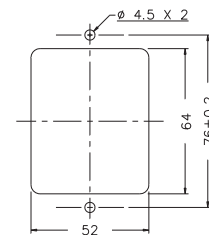

## 接线图：

1C

2C 限时

2C 1瞬1限

## 时序图：

1C

2C 限时

2C 1瞬1限

## 外形尺寸：(mm)

N型(露出型)：使用 8PFA座

Y型(埋入型)：使用 US-08 或 P3G-08座

公差：±0.1