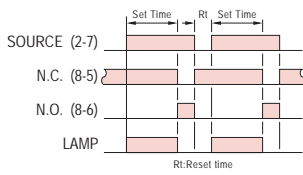

### 型式分类：

| 型号   | ASTP-N1 / Y1                 | ASTP-N2 / Y2 | ASTP-N / Y |
|------|------------------------------|--------------|------------|
| 输出接点 | 1C                           | 2C 限时        | 2C 1瞬1限    |
| 时间范围 | 1, 2, 6, 12, 30, 60, 180 sec |              |            |
|      | 6, 12, 30, 60 min            |              |            |
|      | 3, 6, 12, 24 hr              |              |            |

## 接线图：

1C

2C 限时

2C 1瞬1限

## 时序图：

1C

2C 限时

2C 1瞬1限