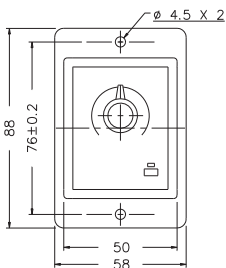

## 接线图：

1C

2C 限时

2C 1瞬1限

## 时序图：

1C

2C 限时

2C 1瞬1限

## 外形尺寸：(mm)

N型(露出型)：使用 8PFA座

Y型(埋入型)：使用 US-08 或 P3G-08座

公差：±0.1