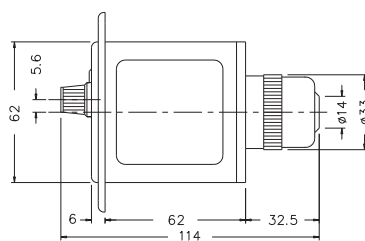

## 接线图：

1C

2C 限时

2C 1瞬1限

## 时序图：

1C

2C 限时

2C 1瞬1限

## 外形尺寸：(mm)

N型(露出型)：使用 8PFA座

Y型(埋入型)：使用 US-08 或 P3G-08座

公差：±0.1