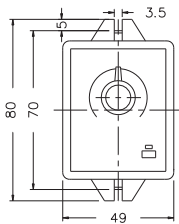

## 接线图：

1C

2C 限时

2C 1瞬1限

## 时序图：

1C

2C 限时

2C 1瞬1限

## 外形尺寸：(mm)

N型(露出型)：使用 8PFA座

Y型(埋入型)：使用 US-08 或 P3G-08座

公差：±0.1