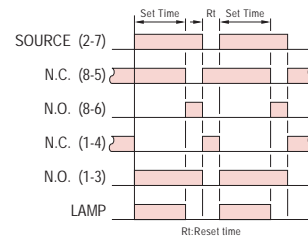

## 接线图：

1C

2C 限时

2C 1瞬1限

## 时序图：

1C

2C 限时

2C 1瞬1限

## 外形尺寸：(mm)

N型(露出型)：使用 8PFA座

Y型(埋入型)：使用 US-08 或 P3G-08座

公差：±0.1