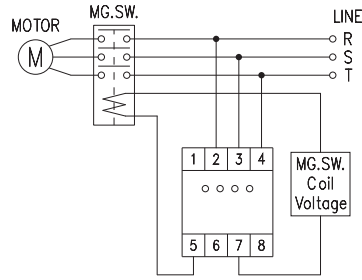

接線圖：

時序圖：

外形尺寸：(mm)

N型(露出型)：

安良電氣有限公司

<http://www.anly.com.tw>

台北總公司：新北市新莊區福壽街202巷19號
TEL: +886-2-2996-3202 FAX: +886-2-2996-2017

台中分公司：台中市北區進化路351巷6號
TEL: +886-4-2360-0434 FAX: +886-4-2360-0414

高雄分公司：高雄市苓雅區四維三路89之1號
TEL: +886-7-331-6490 FAX: +886-7-334-6419

香港分公司：香港九龍太子道141號長榮大廈13字樓K座
TEL: +852-2397-2505 FAX: +852-2397-6080

上海分公司：上海市靜安區新聞路831號13G室 郵編:200041
TEL: +86-21-6218-3300 FAX: +86-21-6217-5911

馬來西亞分公司：NO.1, JALAN 6/89B, KAWASAN
PERINDUSTRIAN TRISEGI, BATU 31/2 OFF
JALAN SUNGAI BESI, 57100
KUALA LUMPUR, MALAYSIA
TEL: +60-3-7983-5758 FAX: +60-3-7981-5052

印尼分公司：JL. PANGERAN JAYAKARTA 117/B9,
JAKARTA PUSAT, 10730 INDONESIA
TEL: +62-21-624-8436 FAX: +62-21-626-1228