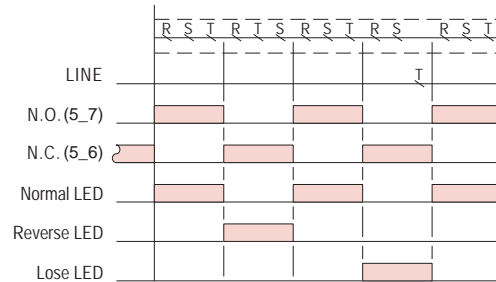

時序圖：

外形尺寸：(mm)

N型(露出型)：