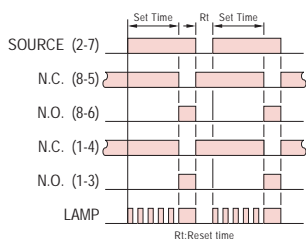

型式分類：

型號	AH5N
輸出接點	A / B Mode
時間範圍	1S / 10S / 1M / 10M / 1H / 10H / 60H / 600H

接線圖：

2C 限時, A Mode

2C 1瞬1限, B Mode

時序圖：

2C 限時, A Mode

2C 1瞬1限, B Mode