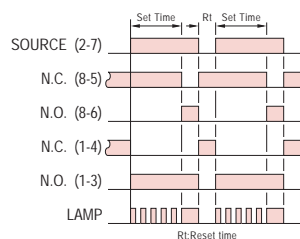

型式分類：

型號	AH5N
輸出接點	A / B Mode
時間範圍	1S / 10S / 1M / 10M / 1H / 10H / 60H / 600H

接線圖：

2C 限時, A Mode

2C 1瞬1限, B Mode

時序圖：

2C 限時, A Mode

2C 1瞬1限, B Mode