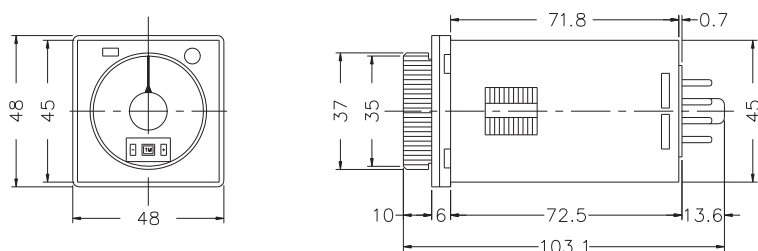

型式分類：

型號	AH5N
輸出接點	A / B Mode
時間範圍	1S / 10S / 1M / 10M / 1H / 10H / 60H / 600H

接線圖：

2C 限時, A Mode

2C 1瞬1限, B Mode

時序圖：

2C 限時, A Mode

2C 1瞬1限, B Mode

外形尺寸：(mm)

N型(露出型)：使用 P2CF-08 或 PF085A座

Y型(埋入型)：使用 Y50框架及 US-08 或 P3G-08座

安良電氣有限公司

<http://www.anly.com.tw>

台北總公司：新北市新莊區福壽街202巷19號
TEL: +886-2-2996-3202 FAX: +886-2-2996-2017

台中分公司：台中市北區進化路351巷6號
TEL: +886-4-2360-0434 FAX: +886-4-2360-0414