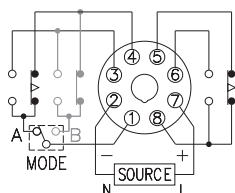

型式分類：

型號	AH5N
輸出接點	A / B Mode
時間範圍	1S / 10S / 1M / 10M / 1H / 10H / 60H / 600H

接線圖：

2C 限時, A Mode

2C 1瞬1限, B Mode

時序圖：

2C 限時, A Mode

2C 1瞬1限, B Mode