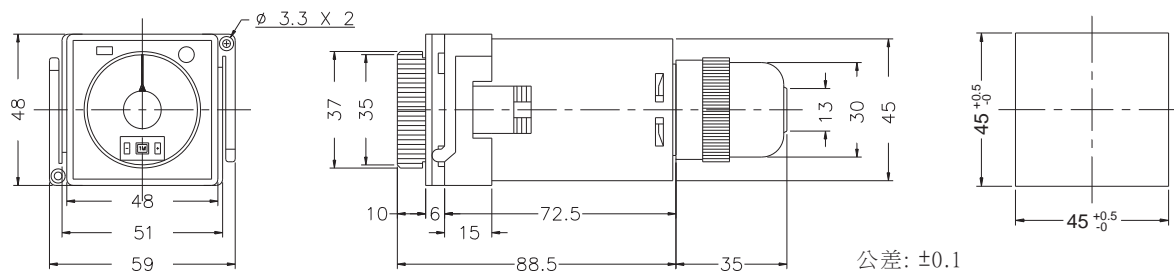

安良電氣有限公司

<http://www.anly.com.tw>

台北總公司：新北市新莊區福壽街202巷19號
TEL: +886-2-2996-3202 FAX: +886-2-2996-2017

台中分公司：台中市北區進化路351巷6號
TEL: +886-4-2360-0434 FAX: +886-4-2360-0414

高雄分公司：高雄市苓雅區四維三路89之1號
TEL: +886-7-331-6490 FAX: +886-7-334-6419

香港分公司：香港九龍太子道141號長榮大廈13字樓K座
TEL: +852-2397-2505 FAX: +852-2397-6080

上海分公司：上海市靜安區新聞路831號13G室 郵編:200041
TEL: +86-21-6218-3300 FAX: +86-21-6217-5911

馬來西亞分公司：NO.1, JALAN 6/89B, KAWASAN PERINDUSTRIAN TRISEGI, BATU 31/2 OFF JALAN SUNGAI BESI, 57100 KUALA LUMPUR, MALAYSIA
TEL: +60-3-7983-5758 FAX: +60-3-7981-5052

印尼分公司：JL. PANGERAN JAYAKARTA 117/B9, JAKARTA PUSAT, 10730 INDONESIA
TEL: +62-21-624-8436 FAX: +62-21-626-1228