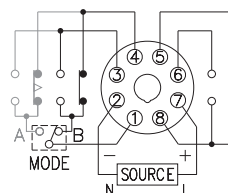

型式分類：

型號	AH5N
輸出接點	A / B Mode
時間範圍	1S / 10S / 1M / 10M / 1H / 10H / 60H / 600H

接線圖：

2C 限時, A Mode

2C 1瞬1限, B Mode

時序圖：

2C 限時, A Mode

2C 1瞬1限, B Mode

外形尺寸：(mm)

N型(露出型)：使用 P2CF-08 或 PF085A座

Y型(埋入型)：使用 Y50框架及 US-08 或 P3G-08座

安良電氣有限公司

<http://www.anly.com.tw>

台北總公司：新北市新莊區福壽街202巷19號
TEL: +886-2-2996-3202 FAX: +886-2-2996-2017

台中分公司：台中市北區進化路351巷6號
TEL: +886-4-2360-0434 FAX: +886-4-2360-0414