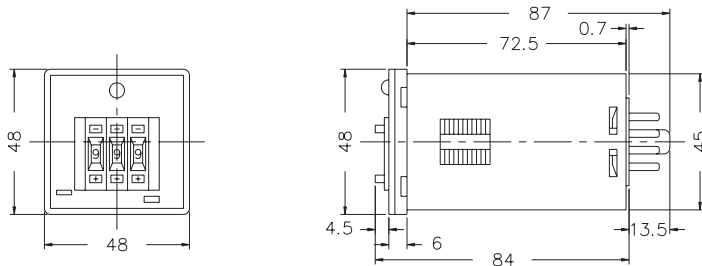

型式分类：

型号	AH5C
输出接点	2C
时间范围	99.9S / 999S, 99.9M / 999M

接线图：

时序图：

外形尺寸：(mm)

N型(露出型)：使用 P2CF-08 或 PF085A座

Y型(埋入型)：使用 Y50框架及 US-08 或 P3G-08座

安良电气有限公司
<http://www.anly.com.tw>