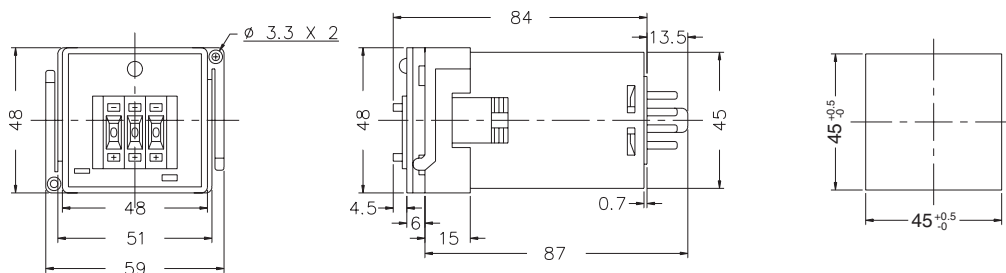

型式分类：

型号	AH5C
输出接点	2C
时间范围	99.9S / 999S, 99.9M / 999M

接线图：

时序图：

外形尺寸：(mm)

N型(露出型)：使用 P2CF-08 或 PF085A座

Y型(埋入型)：使用 Y50框架及 US-08 或 P3G-08座

安良电气有限公司
<http://www.anly.com.tw>