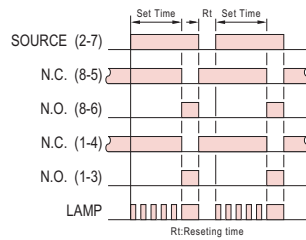

ANLY TIMER

AH5C 双时间范围限时继电器

功能特性：

- 使用数位按键设定，无设定误差。
- 可借由指拨开关切换时间范围，由99.9秒至999秒(或99.9分至999分)。
- 具有CE认证。

规格：

操作电压	DC(V): 12, 24 AC(V): 12, 24, 110, 220, 240
操作电压范围	额定操作电压的85~110%
电源频率	50 / 60 Hz
接点容量	250VAC 5A 电阻性负载
复归时间	MAX 0.1sec
消耗功率	约2VA
使用寿命	机械: 5,000,000 次 电气: 100,000 次(额定容量内)
使用周围温度	-10 ~ +50°C
使用周围湿度	MAX 85%RH
重量	约100g

型式分类：

型号	AH5C
输出接点	2C
时间范围	99.9S / 999S, 99.9M / 999M

接线图：

时序图：

外形尺寸：(mm)

N型(露出型)：使用 P2CF-08 或 PF085A座

Y型(埋入型)：使用 Y50框架及 US-08 或 P3G-08座

安良电气有限公司
<http://www.anly.com.tw>