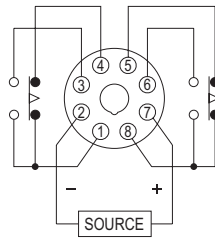

ANLY TIMER

AH5C 双时间范围限时继电器

功能特性：

- 使用数位按键设定，无设定误差。
- 可借由指拨开关切换时间范围，由99.9秒至999秒(或99.9分至999分)。
- 具有CE认证。

规格：

操作电压	DC(V): 12, 24 AC(V): 12, 24, 110, 220, 240
操作电压范围	额定操作电压的85~110%
电源频率	50 / 60 Hz
接点容量	250VAC 5A 电阻性负载
复归时间	MAX 0.1sec
消耗功率	约2VA
使用寿命	机械: 5,000,000 次 电气: 100,000 次(额定容量内)
使用周围温度	-10 ~ +50°C
使用周围湿度	MAX 85%RH
重量	约100g

型式分类：

型号	AH5C
输出接点	2C
时间范围	99.9S / 999S, 99.9M / 999M

接线图：

时序图：

外形尺寸：(mm)

N型(露出型)：使用 P2CF-08 或 PF085A座

Y型(埋入型)：使用 Y50框架及 US-08 或 P3G-08座

安良电气有限公司
<http://www.anly.com.tw>