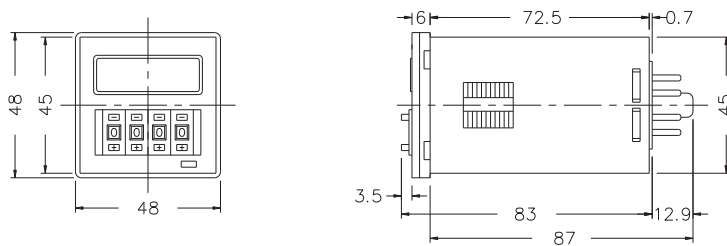

Y型(埋入型)：使用Y50框架及US-08或P3G-08或P3G-11座(AH5CK-11)