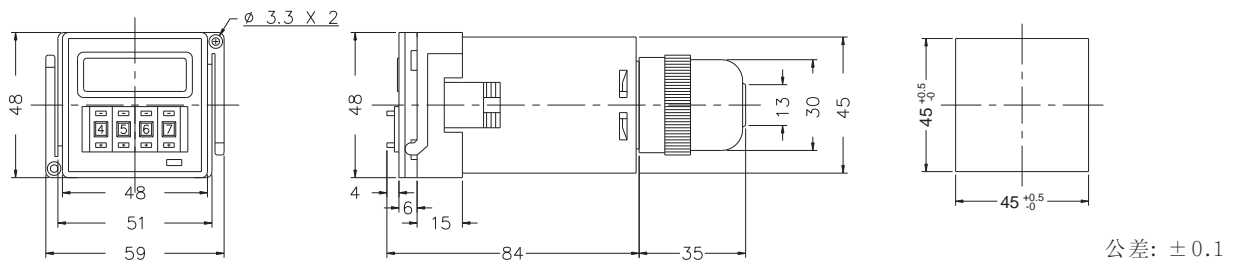

公差：±0.1

安良电气有限公司
<http://www.anly.com.tw>

台北总公司：新北市新庄区福寿街202巷19号
TEL: (02)2996-3202 FAX: (02)2996-2017
台中分公司：台中市北区进化路351巷6号
TEL: (04)2360-0434 FAX: (04)2360-0414
高雄分公司：高雄市苓雅区四维三路89之1号
TEL: (07)331-6490 FAX: (07)334-6419
香港分公司：香港九龙太子道141号长荣大厦13字楼K座
TEL: 2397-2505 FAX: 2397-6080

上海分公司：上海市静安区新闸路831号13G室
TEL: (021)6218-3300 FAX: (021)6217-5911
邮编：200041
马来西亚分公司：NO.1, JALAN 6/89B, KAWASAN
PERINDUSTRIAN TRISEGI, BATU 3½ OFF
JALAN SUNGAI BESI, 57100
KUALA LUMPUR, MALAYSIA
TEL: (03)7983-5758 FAX: (03)7981-5052