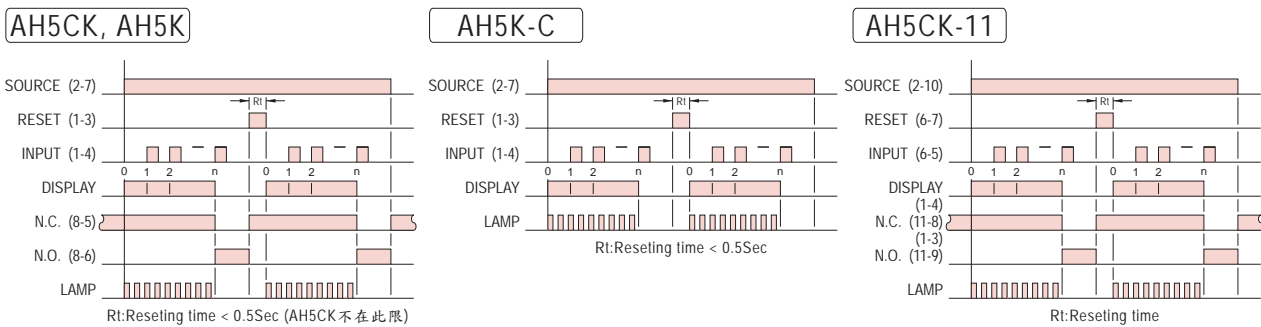

型式分类：

数字显示	4位数(0~9999)				3位数(0~999)	2位数(0~99)
断电记忆	○	○	----	----	----	----
输出接点	1C	2C	1C	----	1C	1C
標準(60 cps以下)	AH5CK	AH5CK-11	AH5K-4D	AH5K-C	AH5K-3D	AH5K-2D
高速(200 cps以下)	AH5CK-H	AH5CK-11H	AH5K-4DH	AH5K-CH	AH5K-3DH	AH5K-2DH
减算(下数)	AH5CK-D	AH5CK-11D	AH5K-4DD	AH5K-CD	AH5K-3DD	AH5K-2DD
自动复归	AH5CK-R	AH5CK-11R	AH5K-4DR	AH5K-CR	AH5K-3DR	AH5K-2DR

接线图：

注:AH5CK若配合近接开关(NPN型)或光电开关时, 请将(+)外接12VDC, (-)接至1脚, (OUT)接至4脚。
 AH5K, AH5K-C若配合近接开关(PNP型)或光电开关时, 请将(+)接至1脚, (-)接至3脚, (OUT)接至4脚。
 AH5CK-11若配合近接开关(NPN型)或光电开关时, 请将(+)外接12VDC, (-)接至6脚, (OUT)接至5脚。

时序图：

外形尺寸：(mm)