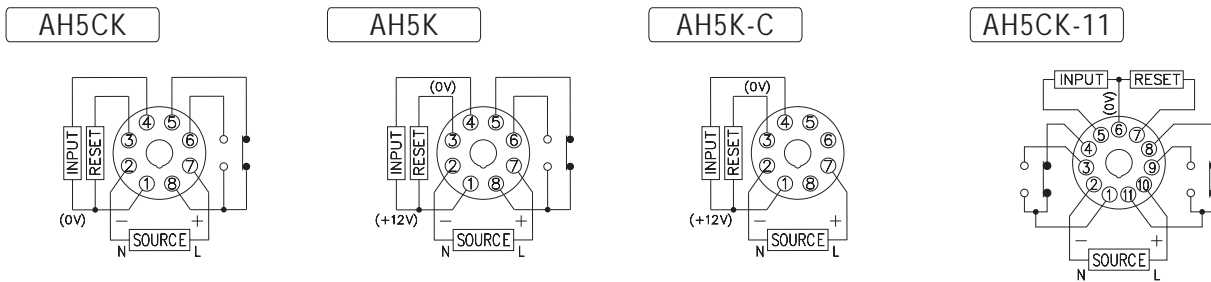

注：有*号者表示只适用于AH5CK系列。

规格：

操作电压	AH5CK AC/DC(V): 12~48 AC/DC(V): 100~240
	AH5K DC(V): 12, 24 AC(V): 12, 24, 110, 220, 240
操作电压范围	额定操作电压的85~110%
电源频率	50 / 60 Hz
接点容量	250VAC 5A 电阻性负载
计数速度	60 cps 或 200 cps以下
复归时间	MAX 0.1 Sec
消耗功率	AH5K, AH5K-C约2VA AH5CK约2.5VA
使用寿命	机械: 5,000,000 次 电气: 100,000 次(额定容量内)
使用周围温度	-10 ~ +50°C (不可结冰结露)
使用周围湿度	MAX 85%RH (不可结露)
使用海拔高度	MAX 2000m
重量	AH5CK约130g AH5K约170g, AH5K-C约160g

型式分类：

数字显示	4位数(0~9999)				3位数(0~999)	2位数(0~99)
断电记忆	○	○	----	----	----	----
输出接点	1C	2C	1C	----	1C	1C
標準(60 cps以下)	AH5CK	AH5CK-11	AH5K-4D	AH5K-C	AH5K-3D	AH5K-2D
高速(200 cps以下)	AH5CK-H	AH5CK-11H	AH5K-4DH	AH5K-CH	AH5K-3DH	AH5K-2DH
减算(下数)	AH5CK-D	AH5CK-11D	AH5K-4DD	AH5K-CD	AH5K-3DD	AH5K-2DD
自动复归	AH5CK-R	AH5CK-11R	AH5K-4DR	AH5K-CR	AH5K-3DR	AH5K-2DR

接线图：

注:AH5CK若配合近接开关(NPN型)或光电开关时, 请将(+)外接12VDC, (-)接至1脚, (OUT)接至4脚。
 AH5K, AH5K-C若配合近接开关(PNP型)或光电开关时, 请将(+)接至1脚, (-)接至3脚, (OUT)接至4脚。
 AH5CK-11若配合近接开关(NPN型)或光电开关时, 请将(+)外接12VDC, (-)接至6脚, (OUT)接至5脚。

时序图：

外形尺寸：(mm)