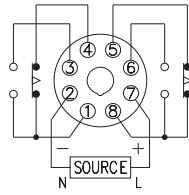

接线图：

时序图：

外形尺寸：(mm)

N型(露出型)：使用 PF083A座

Y型(埋入型)：使用 Y-30及US-08 或 Y-30及P3G-08座

公差：±0.1

安良科技(无锡)有限公司

<http://www.anly.com.tw>

台北总公司：新北市新庄区福寿街202巷19号
TEL: +886-2-2996-3202 FAX: +886-2-2996-2017

台中分公司：台中市北区进化路351巷6号
TEL: +886-4-2360-0434 FAX: +886-4-2360-0414

高雄分公司：高雄市苓雅区四维三路89之1号
TEL: +886-7-331-6490 FAX: +886-7-334-6419

香港分公司：香港九龙太子道141号长荣大厦13字楼K座
TEL: +852-2397-2505 FAX: +852-2397-6080

上海分公司：上海市静安区新闸路831号13G室 邮编:200041
TEL: +86-21-6218-3300 FAX: +86-21-6217-5911

马来西亚分公司：NO.1, JALAN 6/89B, KAWASAN PERINDUSTRIAN TRISEGI, BATU 31/2 OFF JALAN SUNGAI BESI, 57100 KUALA LUMPUR, MALAYSIA
TEL: +60-3-7983-5758 FAX: +60-3-7981-5052

印尼分公司：JL. PANGERAN JAYAKARTA 117/B9, JAKARTA PUSAT, 10730 INDONESIA
TEL: +62-21-624-8436 FAX: +62-21-626-1228

NO. AH3G-S-1S