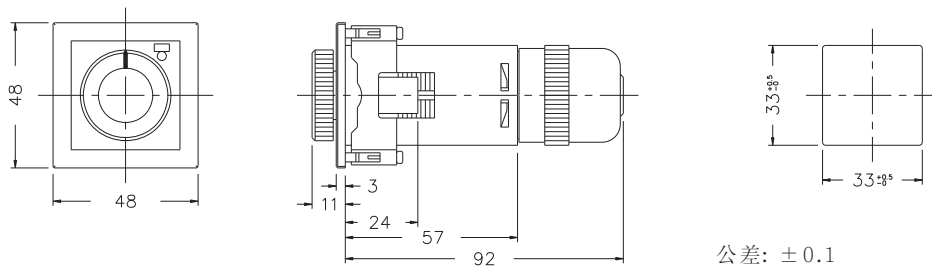

## 接线图：

## 外形尺寸：(mm)

N型(露出型)：使用 PF083A座

Y型(埋入型)：使用 Y-30及US-08 或 Y-30及P3G-08座

公差：±0.1