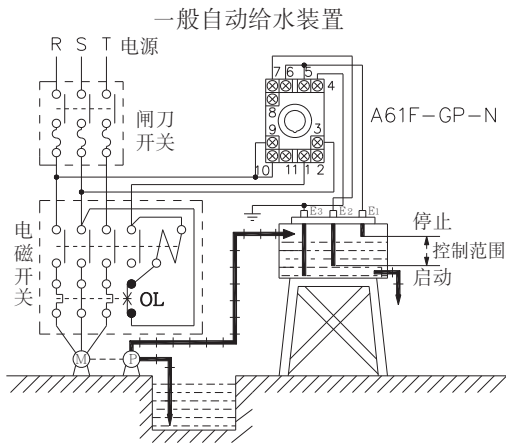

接线图：

AFR-1, AFS-1

AFR-G, AFS-GR

A61F-GP-N

A61F-G

A61F-G1

预防抽水机空转之自动给水装置

当抽水机不正常缺水可发出警报之自动给水装置

A61F-G2

<排水时>

水槽的水位到达E1时，帮浦启动自动打水。

水位降至E2以下时，帮浦自动停止打水。

接线：

如图中之实线所示将Ta1接至电源。

<给水时>

水面低到E2时，帮浦启动自动打水，水面上升至E1时，帮浦自动停止打水。

接线：

如图中之实线所示将Tb1接至电源。

(Ta1不可接至电源)

(Ta1不可接至电源)

(Ta1不可接至电源)

(Ta1不可接至电源)

(Ta1不可接至电源)

(Ta1不可接至电源)