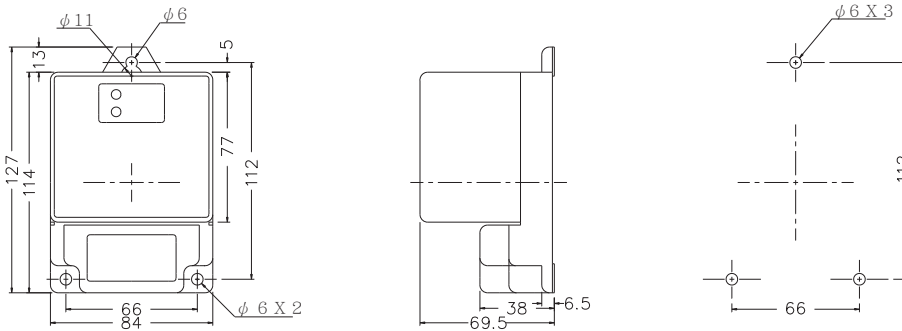

☆ 给水时，要如图上虚线所示接线、标示"x"表示不必接线。

外形尺寸：(mm)

AFS系列：使用 PF085A座及FH-3，A61F-GP-N系列：使用 PF113A座

AFR系列：使用 8PFA座

A61F-G系列

A61F-G1系列

公差：±0.1

安良科技(无锡)有限公司