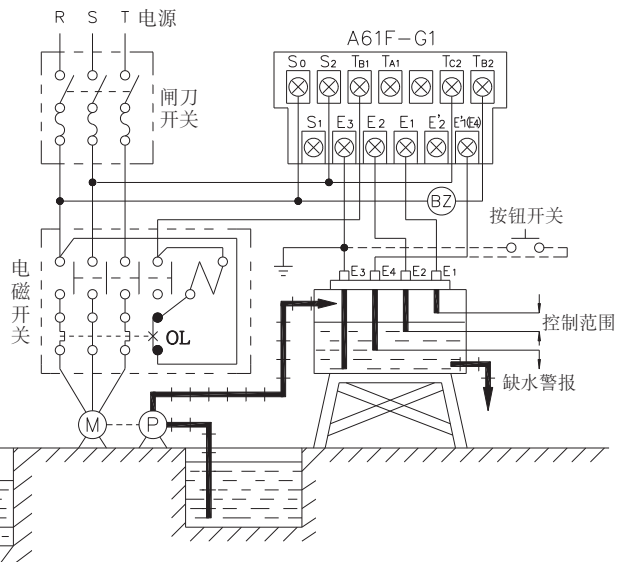

接线图：

AFR-1, AFS-1

AFR-G, AFS-GR

A61F-GP-N

A61F-G

A61F-G1

预防抽水机空转之自动给水装置

当抽水机不正常缺水可发出警报之自动给水装置

A61F-G2

<排水时>

水槽的水位到达E1时，帮浦启动自动打水。

水位降至E2以下时，帮浦自动停止打水。

接线：

如图中之实线所示将Ta1接至电源。

<给水时>

水面低到E2时，帮浦启动自动打水，水面上升至E1时，帮浦自动停止打水。

接线：

如图中之实线所示将Tb1接至电源。

(Ta1不可接至电源)

(Ta1不可接至电源)

(Ta1不可接至电源)

(Ta1不可接至电源)

(Ta1不可接至电源)

(Ta1不可接至电源)