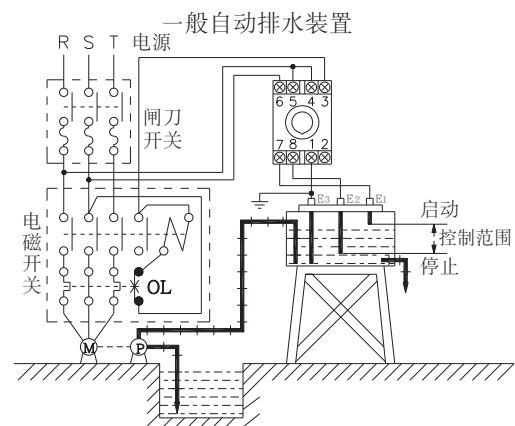

规格：

型式	AFS / AFR / A61F-GP-N	A61F-G / A61F-G1 / A61F-G2
操作电压	AC(V) : 110, 220, 240	AC(V) : 110/220, 110/240, 220/380, 240/415
操作电压范围	额定操作电压的85~110%	
电源频率	50 / 60 Hz	
接点容量	250VAC 5A 电阻性负载	
电极间电压	8VAC(高灵敏24VAC)	
动作电阻	0 ~ 4KΩ	
释放电阻	15K ~ ∞Ω	
电缆长度	MAX 1Km	
消耗功率	AFS, AFR, A61F-GP-N及A61F-G约3.2VA, A61F-G1约6VA	
使用寿命	机械: 5,000,000 次 · 电气: 100,000 次(额定容量内)	
使用周围温度	-10 ~ +50℃ (不可结冰结露)	
使用周围湿度	MAX 85%RH (不可结露)	
使用海拔高度	MAX 2000m	
重量	AFS-1, A61F-GP-N 约160g AFS-GR 约150g, AFR 约200g	A61F-G 约330g, A61F-G1及A61F-G2 约580g

接线图：

AFR-1, AFS-1

AFR-G, AFS-GR

A61F-GP-N

A61F-G

A61F-G1

预防抽水机空转之自动给水装置

当抽水机不正常缺水可发出警报之自动给水装置

接线：

如图中之实线所示将Tb1接至电源。

(Ta1不可接至电源)

(Ta1不可接至电源)

(Ta1不可接至电源)

(Ta1不可接至电源)

(Ta1不可接至电源)

(Ta1不可接至电源)