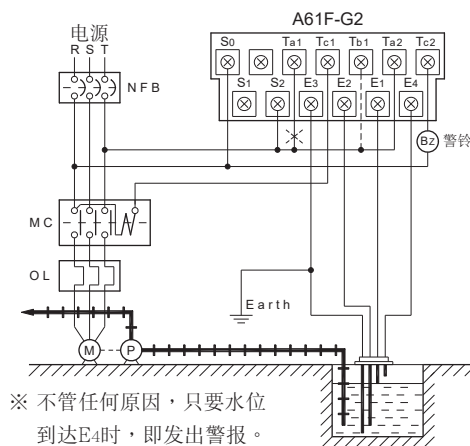

接线图：

AFR-1, AFS-1

AFR-G, AFS-GR

A61F-GP-N

A61F-G

A61F-G1

预防抽水机空转之自动给水装置

当抽水机不正常缺水可发出警报之自动给水装置

A61F-G2

<排水时>

水槽的水位到达E1时，帮浦启动自动打水。

水位降至E2以下时，帮浦自动停止打水。

接线：

如图中之实线所示将Ta1接至电源。

<给水时>

水面低到E2时，帮浦启动自动打水，水面上升至E1时，帮浦自动停止打水。

接线：

如图中之实线所示将Tb1接至电源。

(Ta1不可接至电源)

(Ta1不可接至电源)

(Ta1不可接至电源)

(Ta1不可接至电源)

(Ta1不可接至电源)

(Ta1不可接至电源)