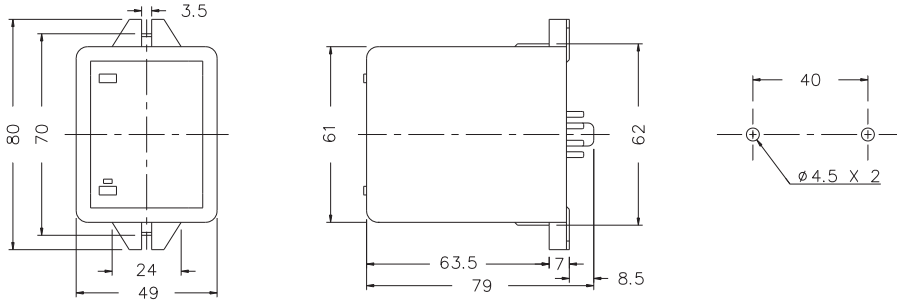

外形尺寸：(mm)

AFS系列：使用 PF085A座及FH-3，A61F-GP-N系列：使用 PF113A座

AFR系列：使用 8PFA座

A61F-G系列

A61F-G1系列

公差：±0.1

安良科技(无锡)有限公司

<http://www.anly.com.tw>

台北总公司：新北市新庄区福寿街202巷19号
TEL: +886-2-2996-3202 FAX: +886-2-2996-2017

台中分公司：台中市北区进化路351巷6号
TEL: +886-4-2360-0434 FAX: +886-4-2360-0414

高雄分公司：高雄市苓雅区四维三路89之1号
TEL: +886-7-331-6490 FAX: +886-7-334-6419

香港分公司：香港九龙太子道141号长荣大厦13字楼K座
TEL: +852-2397-2505 FAX: +852-2397-6080

上海分公司：上海市静安区新闸路831号13G室 邮编:200041
TEL: +86-21-6218-3300 FAX: +86-21-6217-5911

马来西亚分公司：NO.1, JALAN 6/89B, KAWASAN PERINDUSTRIAN TRISEGI, BATU 31/2 OFF JALAN SUNGAI BESI, 57100 KUALA LUMPUR, MALAYSIA
TEL: +60-3-7983-5758 FAX: +60-3-7981-5052

印尼分公司：JL. PANGERAN JAYAKARTA 117/B9, JAKARTA PUSAT, 10730 INDONESIA
TEL: +62-21-624-8436 FAX: +62-21-626-1228