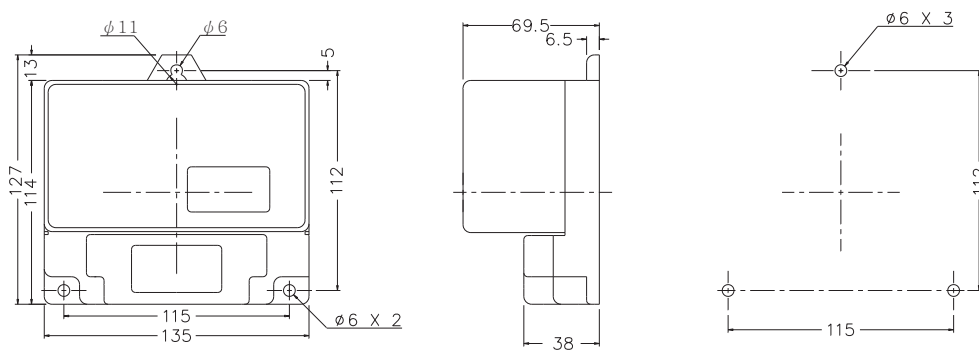

☆ 给水时，要如图上虚线所示接线、标示"x"表示不必接线。

外形尺寸：(mm)

AFS系列：使用 PF085A座及FH-3，A61F-GP-N系列：使用 PF113A座

AFR系列：使用 8PFA座

A61F-G系列

A61F-G1系列

公差：±0.1

安良科技(无锡)有限公司