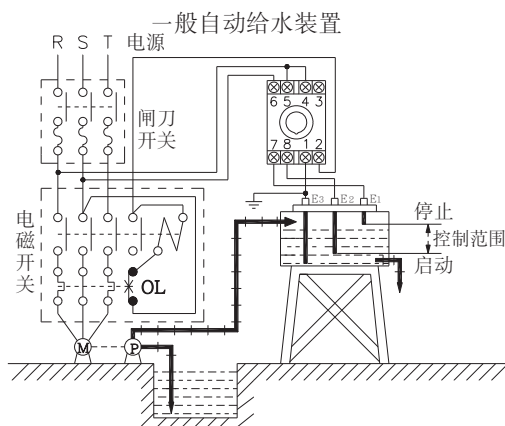

规格：

型式	AFS / AFR / A61F-GP-N	A61F-G / A61F-G1 / A61F-G2
操作电压	AC(V) : 110, 220, 240	AC(V) : 110/220, 110/240, 220/380, 240/415
操作电压范围	额定操作电压的85~110%	
电源频率	50 / 60 Hz	
接点容量	250VAC 5A 电阻性负载	
电极间电压	8VAC(高灵敏24VAC)	
动作电阻	0 ~ 4KΩ	
释放电阻	15K ~ ∞Ω	
电缆长度	MAX 1Km	
消耗功率	AFS, AFR, A61F-GP-N及A61F-G约3.2VA, A61F-G1约6VA	
使用寿命	机械: 5,000,000 次 · 电气: 100,000 次(额定容量内)	
使用周围温度	-10 ~ +50℃ (不可结冰结露)	
使用周围湿度	MAX 85%RH (不可结露)	
使用海拔高度	MAX 2000m	
重量	AFS-1, A61F-GP-N 约160g AFS-GR 约150g, AFR 约200g	A61F-G 约330g, A61F-G1及A61F-G2 约580g

接线图：

AFR-1, AFS-1

AFR-G, AFS-GR

A61F-GP-N

A61F-G

A61F-G1

预防抽水机空转之自动给水装置

当抽水机不正常缺水可发出警报之自动给水装置

接线：

如图中之实线所示将Tb1接至电源。

(Ta1不可接至电源)

(Ta1不可接至电源)

(Ta1不可接至电源)

(Ta1不可接至电源)

(Ta1不可接至电源)

(Ta1不可接至电源)