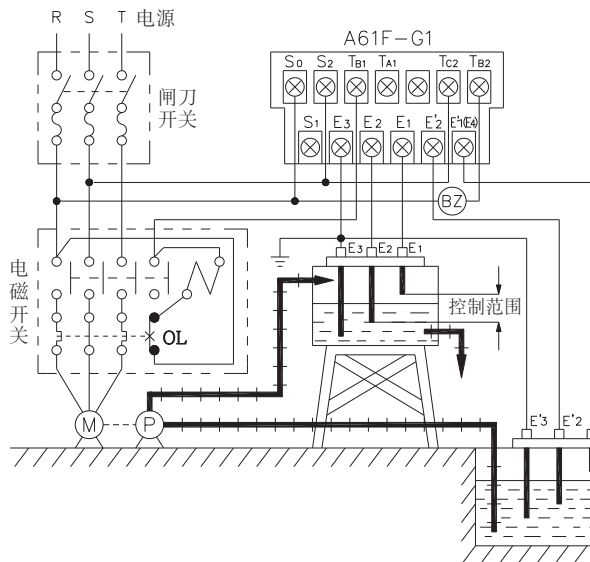

接线图：

AFR-1, AFS-1

AFR-G, AFS-GR

A61F-GP-N

A61F-G

A61F-G1

预防抽水机空转之自动给水装置

当抽水机不正常缺水可发出警报之自动给水装置

A61F-G2

<排水时>

水槽的水位到达E1时，帮浦启动自动打水。

水位降至E2以下时，帮浦自动停止打水。

接线：

如图中之实线所示将Ta1接至电源。

<给水时>

水面低到E2时，帮浦启动自动打水，水面上升至E1时，帮浦自动停止打水。

接线：

如图中之实线所示将Tb1接至电源。

(Ta1不可接至电源)

(Ta1不可接至电源)

(Ta1不可接至电源)

(Ta1不可接至电源)

(Ta1不可接至电源)

(Ta1不可接至电源)