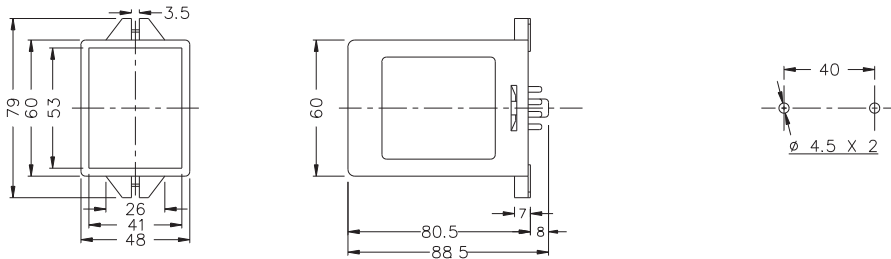

Y型(埋入型)：使用 US-08 或 P3G-08座