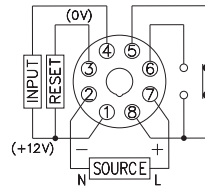

### 功能特性：

- 可设定ON/OFF输入的次数。
- 可选择正缘(通电)计数或负缘(断电)计数。
- ON/OFF最大次数为99次。
- 具有CE认证。

## 接线图：

注:若配合近接开关(PNP型)或光电开关时,请将(+)接至1脚,(-)接至3脚,(OUT)接至4脚。