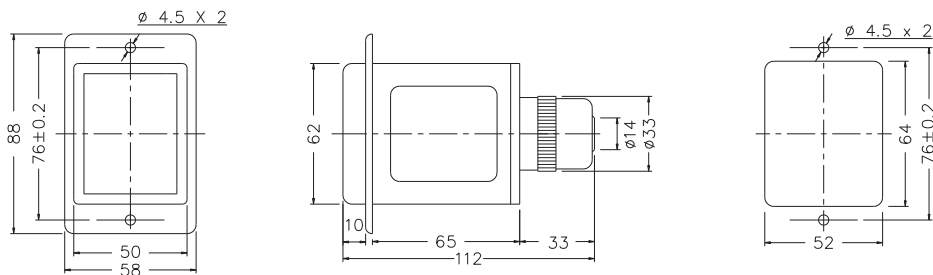

## 外形尺寸：(mm)

N型(露出型)：使用 8PFA座

Y型(埋入型)：使用 US-08 或 P3G-08座

公差：±0.1

安良电气有限公司

<http://www.anly.com.tw>

台北总公司：新北市新庄区福寿街202巷19号  
TEL: (02)2996-3202 FAX: (02)2996-2017

台中分公司：台中市北区进化路351巷6号  
TEL: (04)2360-0434 FAX: (04)2360-0414