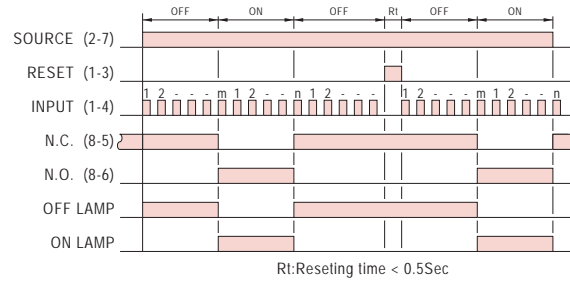

接线图：

注:若配合近接开关(PNP型)或光电开关时,请将(+)接至1脚,(-)接至3脚,(OUT)接至4脚。

时序图：

外形尺寸：(mm)

N型(露出型)：使用 8PFA座