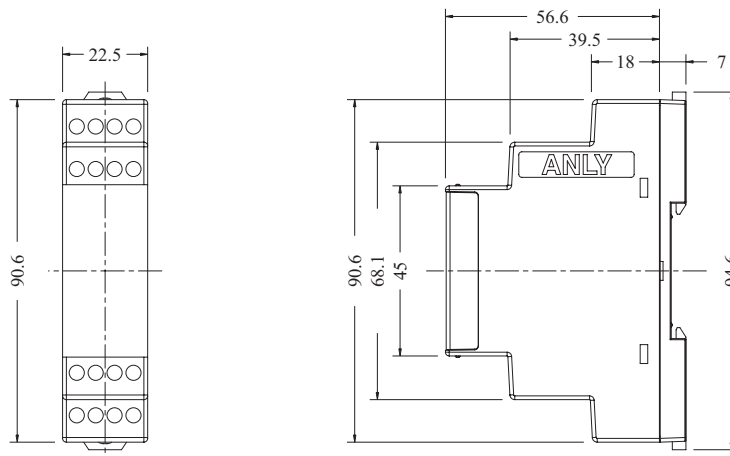

安良电气有限公司

<http://www.anly.com.tw>

台北总公司：台北县新庄市福寿街202巷19号
TEL: (02)2996-3202 FAX: (02)2996-2017

台中分公司：台中市北区进化路351巷6号
TEL: (04)2360-0434 FAX: (04)2360-0414

高雄分公司：高雄市苓雅区四维三路89之1号
TEL: (07)331-6490 FAX: (07)334-6419

香港分公司：香港九龙太子道141号长荣大厦13字楼K座
TEL: 2397-2505 FAX: 2397-6080

上海分公司：上海市静安区新闸路831号13G室
TEL: (021)6218-3300 FAX: (021)6217-5911
邮编：200041

马来西亚分公司：NO.1, JALAN 6/89B, KAWASAN
PERINDUSTRIAN TRISEGI, BATU 3½ OFF
JALAN SUNGEI BESI, 57100
KUALA LUMPUR, MALAYSIA
TEL: (03)7983-5758 FAX: (03)7981-5052