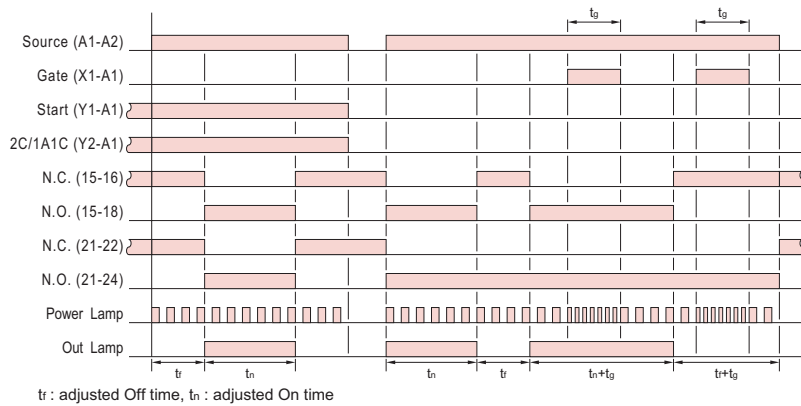

型式分类：

型号	ET2-41
动作模式	B6
输出接点	2C / 1A1C
时间范围	10 Ranges: 1s / 3s / 10s / 30s / 100s / 300s / 30m / 300m / 30h / 300h

接线图：

控制接点	短路	开路
Y1 - A1	正动作 (OFF开始计时)	反动作 (ON开始计时)
Y2 - A1	2C	1A1C
X1 - A1	Gate	---

时序图：

B6模式:闪烁