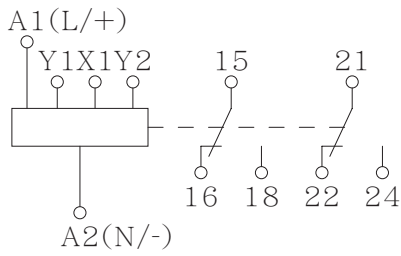

ANLY TIMER

ET2-41 双调型限时继电器

功能特性：

- 支援广泛操作电源，由AC与DC 24V至240V。
- 具有10种可选择时间范围，从1秒到300小时。
- 具有X1, Y1, Y2接点作动作模式控制。
- 采用窄体设计，约22.5mm。

规格：

操作电压	AC/DC(V): 24 ~ 240
操作电压范围	额定操作电压的85~110%
电源频率	50 / 60 Hz
接点容量	250VAC 5A 电阻性负载
复归时间	MAX 0.1sec
消耗功率	约3VA
使用寿命	机械: 5,000,000 次 电气: 100,000 次(额定容量内)
使用周围温度	-10 ~ +50°C
使用周围湿度	MAX 85%RH
重量	约93g

型式分类：

型号	ET2-41
动作模式	B6
输出接点	2C / 1A1C
时间范围	10 Ranges: 1s / 3s / 10s / 30s / 100s / 300s / 30m / 300m / 30h / 300h

接线图：

控制接点	短路	开路
Y1 - A1	正动作 (OFF开始计时)	反动作 (ON开始计时)
Y2 - A1	2C	1A1C
X1 - A1	Gate	---

时序图：

B6模式:闪烁