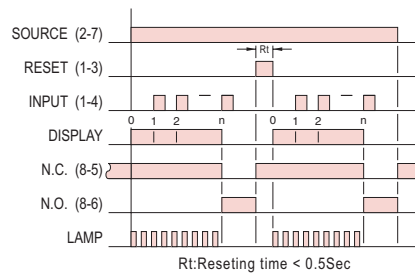

型式分类：

数字显示	1位数(0~9)	2位数(0~99)	3位数(0~999)
标准(60 cps以下)	ASK-1D	ASK-2D	ASK-3D
高速(200 cps以下)	ASK-1DH	ASK-2DH	ASK-3DH
减算(下数)	ASK-1DD	ASK-2DD	ASK-3DD
自动复归	ASK-1DR	ASK-2DR	ASK-3DR

接线图：

注:若配合近接开关(PNP型)或光电开关时,请将(+)接至1脚,(-)接至3脚,(OUT)接至4脚。

时序图：

外形尺寸：(mm)

N型(露出型)：使用 8PFA座

Y型(埋入型)：使用 US-08 或 P3G-08座

安良电气有限公司
<http://www.anly.com.tw>

台北总公司：台北县新庄市福寿街202巷19号
 TEL: (02)2996-3202 FAX: (02)2996-2017
 台中分公司：台中市北区进化路351巷6号
 TEL: (04)2360-0434 FAX: (04)2360-0414
 高雄分公司：高雄市苓雅区四维三路89之1号
 TEL: (07)331-6490 FAX: (07)334-6419
 香港分公司：香港九龙太子道141号长荣大厦13字楼K座
 TEL: 2397-2505 FAX: 2397-6080