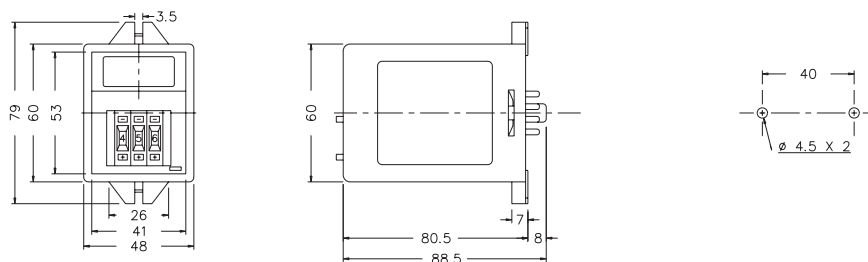

外形尺寸：(mm)

N型(露出型)：使用 8PFA座

Y型(埋入型)：使用 US-08 或 P3G-08座