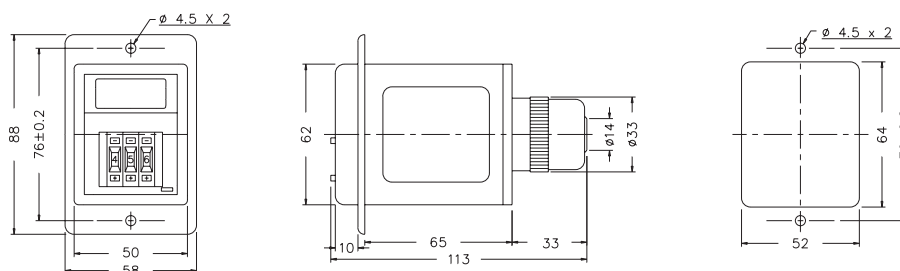

时序图：

外形尺寸：(mm)

N型(露出型)：使用 8PFA座

Y型(埋入型)：使用 US-08 或 P3G-08座

安良电气有限公司
<http://www.anly.com.tw>

台北总公司：台北县新庄市福寿街202巷19号
 TEL: (02)2996-3202 FAX: (02)2996-2017
 台中分公司：台中市北区进化路351巷6号
 TEL: (04)2360-0434 FAX: (04)2360-0414
 高雄分公司：高雄市苓雅区四维三路89之1号
 TEL: (07)331-6490 FAX: (07)334-6419
 香港分公司：香港九龙太子道141号长荣大厦13字楼K座
 TEL: 2397-2505 FAX: 2397-6080