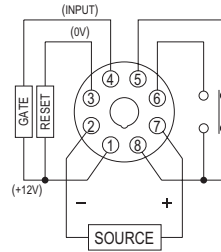

型式分类：

数字显示	1位数(0~9)	2位数(0~99)	3位数(0~999)
标准(60 cps以下)	ASK-1D	ASK-2D	ASK-3D
高速(200 cps以下)	ASK-1DH	ASK-2DH	ASK-3DH
减算(下数)	ASK-1DD	ASK-2DD	ASK-3DD
自动复归	ASK-1DR	ASK-2DR	ASK-3DR

接线图：

注:若配合近接开关(PNP型)或光电开关时,请将(+)接至1脚,(-)接至3脚,(OUT)接至4脚。

时序图：

外形尺寸：(mm)

N型(露出型)：使用 8PFA座

Y型(埋入型)：使用 US-08 或 P3G-08座

安良电气有限公司
<http://www.anly.com.tw>

台北总公司：台北县新庄市福寿街202巷19号
 TEL: (02)2996-3202 FAX: (02)2996-2017
 台中分公司：台中市北区进化路351巷6号
 TEL: (04)2360-0434 FAX: (04)2360-0414
 高雄分公司：高雄市苓雅区四维三路89之1号
 TEL: (07)331-6490 FAX: (07)334-6419
 香港分公司：香港九龙太子道141号长荣大厦13字楼K座
 TEL: 2397-2505 FAX: 2397-6080