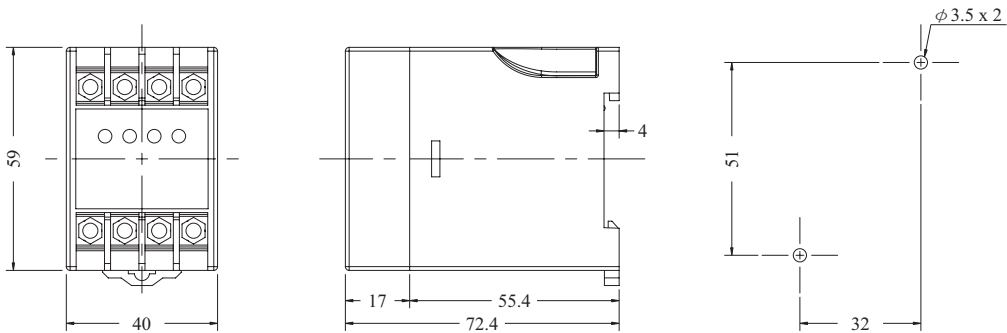

型式分类：

接线图：

时序图：

外形尺寸：(mm)

N型(露出型)：

安良电气有限公司
<http://www.anly.com.tw>

台北总公司：台北县新庄市福寿街202巷19号
 TEL: (02)2996-3202 FAX: (02)2996-2017

台中分公司：台中市北区进化路351巷6号
 TEL: (04)2360-0434 FAX: (04)2360-0414