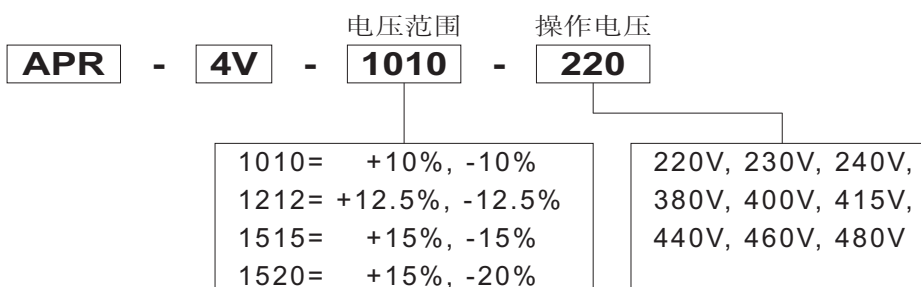

ANLY CONTROLLER

APR-4V 三相电压相序保护继电器

功能特性：

- 可用于检测三相电源是否发生欠相、逆相或其他异常现象。
- 于异常现象发生时，可立即中断供电，以达到保护负载之目的。
- 于电压过高或过低时，可自动跳脱保护。其范围请参考型式分类。
- 可于马达运转中检知欠相。
- 免底座设计，可直接安装于铝轨或以螺丝固定。

规格：

操作电压	AC(V) : 220, 230, 240, 380, 400, 415, 440, 460, 480
操作电压范围	依型式分类而定
电源频率	50 / 60 Hz
接点容量	250VAC 5A电阻性负载
复归时间	MAX 3sec
消耗功率	约2VA(AC 220V 60Hz)
使用寿命	机械: 5,000,000 次 电气: 100,000 次(额定容量内)
使用周围温度	-10 ~ +50°C
使用周围湿度	MAX 85%RH
重量	约106g

型式分类：