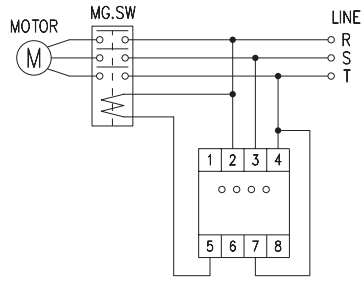

ANLY CONTROLLER

APR-4V 三相电压相序保护继电器

功能特性：

- 可用于检测三相电源是否发生欠相、逆相或其他异常现象。
- 于异常现象发生时，可立即中断供电，以达到保护负载之目的。
- 于电压过高或过低时，可自动跳脱保护。其范围请参考型式分类。
- 可于马达运转中检知欠相。
- 免底座设计，可直接安装于铝轨或以螺丝固定。

规格：

| | |
|--------|---|
| 操作电压 | AC(V) : 220, 230, 240, 380, 400, 415, 440, 460, 480 |
| 操作电压范围 | 依型式分类而定 |
| 电源频率 | 50 / 60 Hz |
| 接点容量 | 250VAC 5A电阻性负载 |
| 复归时间 | MAX 3sec |
| 消耗功率 | 约2VA(AC 220V 60Hz) |
| 使用寿命 | 机械: 5,000,000 次 电气: 100,000 次(额定容量内) |
| 使用周围温度 | -10 ~ +50°C |
| 使用周围湿度 | MAX 85%RH |
| 重量 | 约106g |

型式分类：

接线图：

时序图：

外形尺寸：(mm)

N型(露出型)：

安良电气有限公司
<http://www.anly.com.tw>

台北总公司：台北县新庄市福寿街202巷19号
 TEL: (02)2996-3202 FAX: (02)2996-2017

台中分公司：台中市北区进化路351巷6号
 TEL: (04)2360-0434 FAX: (04)2360-0414