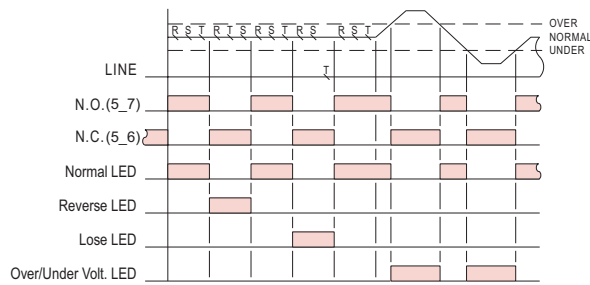

时序图：

外形尺寸：(mm)

N型(露出型)：