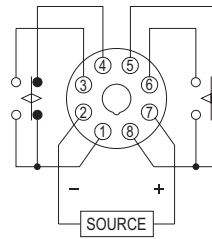

型式分類：

型號	TDF	ATDE
冷凍及除霜時間設定	○	○
風扇延遲時間設定	- - - -	○
強制除霜按鍵	- - - -	○
時間範圍	12H x 30M, 12H x 60M	12H x 30M, 12H x 60M

接線圖：

TDF

ATDE

時序圖：

TDF

Rt:RESET Tc:冷凍時間 Td:除霜時間

ATDE

Rt:RESET Tc:冷凍時間 Td:除霜時間
Tf:風扇延遲時間

外形尺寸：(mm)

N型(露出型)：使用 8PFA座

Y型(埋入型)：使用 US-08 或 P3G-08座

安良電氣有限公司

<http://www.anly.com.tw>

台北總公司：台北縣新莊市福壽街202巷19號
TEL: (02)2996-3202 FAX: (02)2996-2017