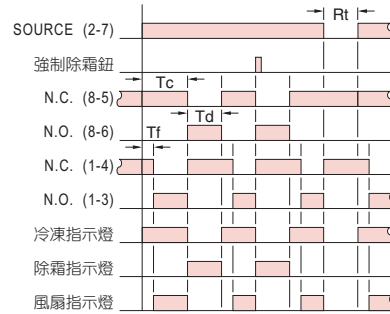

型式分類：

型號	TDF	ATDE
冷凍及除霜時間設定	○	○
風扇延遲時間設定	- - - -	○
強制除霜按鍵	- - - -	○
時間範圍	12H x 30M, 12H x 60M	12H x 30M, 12H x 60M

接線圖：

TDF

ATDE

時序圖：

TDF

Rt:RESET Tc:冷凍時間 Td:除霜時間

ATDE

Rt:RESET Tc:冷凍時間 Td:除霜時間
Tf:風扇延遲時間

外形尺寸：(mm)

N型(露出型)：使用 8PFA座

Y型(埋入型)：使用 US-08 或 P3G-08座

安良電氣有限公司

<http://www.anly.com.tw>

台北總公司：台北縣新莊市福壽街202巷19號
TEL: (02)2996-3202 FAX: (02)2996-2017