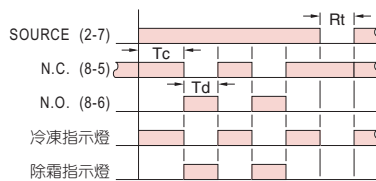

型式分類：

型號	TDF	ATDE
冷凍及除霜時間設定	○	○
風扇延遲時間設定	- - - -	○
強制除霜按鍵	- - - -	○
時間範圍	12H x 30M, 12H x 60M	12H x 30M, 12H x 60M

接線圖：

TDF

ATDE

時序圖：

TDF

Rt:RESET Tc:冷凍時間 Td:除霜時間

ATDE

Rt:RESET Tc:冷凍時間 Td:除霜時間
Tf:風扇延遲時間

外形尺寸：(mm)

N型(露出型)：使用 8PFA座

Y型(埋入型)：使用 US-08 或 P3G-08座

安良電氣有限公司

<http://www.anly.com.tw>

台北總公司：台北縣新莊市福壽街202巷19號
TEL: (02)2996-3202 FAX: (02)2996-2017