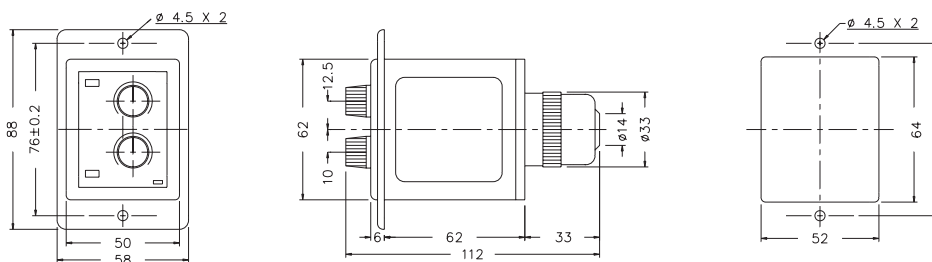

ATDE

Rt:RESET Tc:冷凍時間 Td:除霜時間
Tf:風扇延遲時間

外形尺寸：(mm)

N型(露出型)：使用 8PFA座

Y型(埋入型)：使用 US-08 或 P3G-08座

安良電氣有限公司

<http://www.anly.com.tw>

台北總公司：台北縣新莊市福壽街202巷19號
TEL: (02)2996-3202 FAX: (02)2996-2017