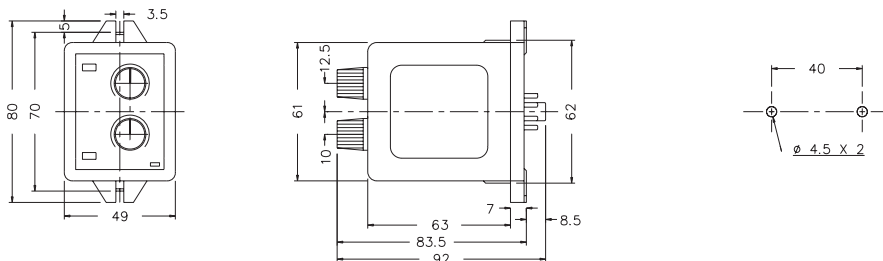

外形尺寸：(mm)

N型(露出型)：使用 8PFA座

Y型(埋入型)：使用 US-08 或 P3G-08座