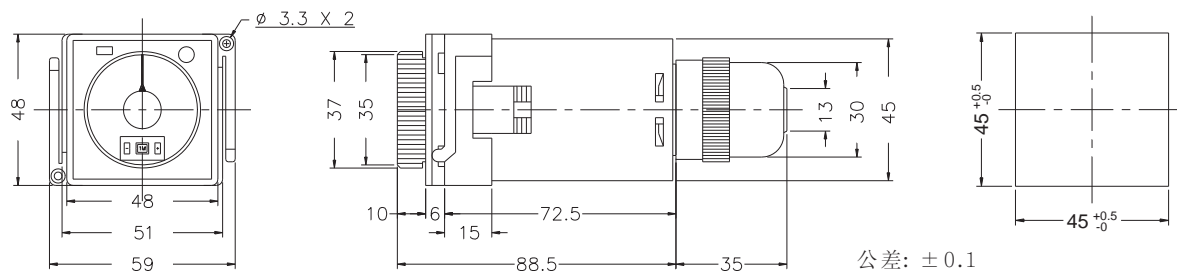

安良科技(无锡)有限公司

<http://www.anly.com.tw>

台北总公司：新北市新庄区福寿街202巷19号
TEL: +886-2-2996-3202 FAX: +886-2-2996-2017

台中分公司：台中市北区进化路351巷6号
TEL: +886-4-2360-0434 FAX: +886-4-2360-0414

高雄分公司：高雄市苓雅区四维三路89之1号
TEL: +886-7-331-6490 FAX: +886-7-334-6419

香港分公司：香港九龙太子道141号长荣大厦13字楼K座
TEL: +852-2397-2505 FAX: +852-2397-6080

上海分公司：上海市静安区新闸路831号13G室 邮编:200041
TEL: +86-21-6218-3300 FAX: +86-21-6217-5911

马来西亚分公司：NO.1, JALAN 6/89B, KAWASAN PERINDUSTRIAN TRISEGI, BATU 31/2 OFF JALAN SUNGAI BESI, 57100 KUALA LUMPUR, MALAYSIA
TEL: +60-3-7983-5758 FAX: +60-3-7981-5052

印尼分公司：JL. PANGERAN JAYAKARTA 117/B9, JAKARTA PUSAT, 10730 INDONESIA
TEL: +62-21-624-8436 FAX: +62-21-626-1228