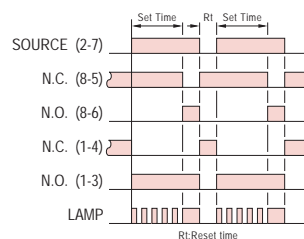

型式分类：

型号	AH5N
输出接点	A / B Mode
时间范围	1S / 10S / 1M / 10M / 1H / 10H / 60H / 600H

接线图：

2C 限时, A Mode

2C 1瞬1限, B Mode

时序图：

2C 限时, A Mode

2C 1瞬1限, B Mode

外形尺寸：(mm)

N型(露出型)：使用 P2CF-08 或 PF085A座

Y型(埋入型)：使用 Y50框架及 US-08 或 P3G-08座

安良科技(无锡)有限公司

<http://www.anly.com.tw>

台北总公司：新北市新庄区福寿街202巷19号
TEL: +886-2-2996-3202 FAX: +886-2-2996-2017

台中分公司：台中市北区进化路351巷6号
TEL: +886-4-2360-0434 FAX: +886-4-2360-0414