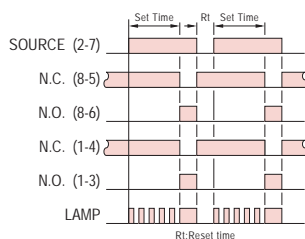

型式分类：

型号	AH5N
输出接点	A / B Mode
时间范围	1S / 10S / 1M / 10M / 1H / 10H / 60H / 600H

接线图：

2C 限时, A Mode

2C 1瞬1限, B Mode

时序图：

2C 限时, A Mode

2C 1瞬1限, B Mode

外形尺寸：(mm)

N型(露出型)：使用 P2CF-08 或 PF085A座

Y型(埋入型)：使用 Y50框架及 US-08 或 P3G-08座

安良科技(无锡)有限公司

<http://www.anly.com.tw>

台北总公司：新北市新庄区福寿街202巷19号
TEL: +886-2-2996-3202 FAX: +886-2-2996-2017

台中分公司：台中市北区进化路351巷6号
TEL: +886-4-2360-0434 FAX: +886-4-2360-0414