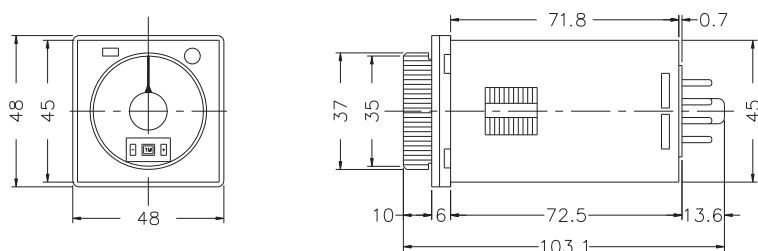

型式分类：

型号	AH5N
输出接点	A / B Mode
时间范围	1S / 10S / 1M / 10M / 1H / 10H / 60H / 600H

接线图：

2C 限时, A Mode

2C 1瞬1限, B Mode

时序图：

2C 限时, A Mode

2C 1瞬1限, B Mode

外形尺寸：(mm)

N型(露出型)：使用 P2CF-08 或 PF085A座

Y型(埋入型)：使用 Y50框架及 US-08 或 P3G-08座

安良科技(无锡)有限公司

<http://www.anly.com.tw>

台北总公司：新北市新庄区福寿街202巷19号
TEL: +886-2-2996-3202 FAX: +886-2-2996-2017

台中分公司：台中市北区进化路351巷6号
TEL: +886-4-2360-0434 FAX: +886-4-2360-0414