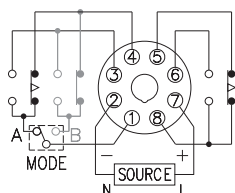

型式分类：

型号	AH5N
输出接点	A / B Mode
时间范围	1S / 10S / 1M / 10M / 1H / 10H / 60H / 600H

接线图：

2C 限时, A Mode

2C 1瞬1限, B Mode

时序图：

2C 限时, A Mode

2C 1瞬1限, B Mode

外形尺寸：(mm)

N型(露出型)：使用 P2CF-08 或 PF085A座

Y型(埋入型)：使用 Y50框架及 US-08 或 P3G-08座

安良科技(无锡)有限公司

<http://www.anly.com.tw>

台北总公司：新北市新庄区福寿街202巷19号
TEL: +886-2-2996-3202 FAX: +886-2-2996-2017

台中分公司：台中市北区进化路351巷6号
TEL: +886-4-2360-0434 FAX: +886-4-2360-0414