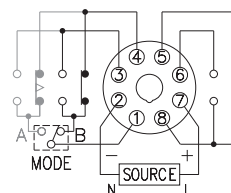

型式分类：

型号	AH5N
输出接点	A / B Mode
时间范围	1S / 10S / 1M / 10M / 1H / 10H / 60H / 600H

接线图：

2C 限时, A Mode

2C 1瞬1限, B Mode

时序图：

2C 限时, A Mode

2C 1瞬1限, B Mode

外形尺寸：(mm)

N型(露出型)：使用 P2CF-08 或 PF085A座

Y型(埋入型)：使用 Y50框架及 US-08 或 P3G-08座

安良科技(无锡)有限公司

<http://www.anly.com.tw>

台北总公司：新北市新庄区福寿街202巷19号
TEL: +886-2-2996-3202 FAX: +886-2-2996-2017

台中分公司：台中市北区进化路351巷6号
TEL: +886-4-2360-0434 FAX: +886-4-2360-0414