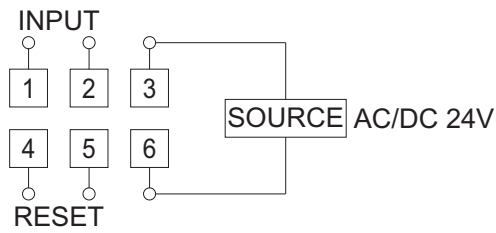

ANLY COUNTER

H7E 小型加總計數器/計時器

功能特性：

- H7E-C為8位數加總計數器。
- H7E-C可以指撥開關選擇偵測30Hz/1KHz訊號。
- H7E-T為7位數加總計時器。
- H7E-T可以指撥開關選擇2種時間範圍。
H7E-TA: 999999.9h / 3999d23.9h
H7E-TB: 999h59m59s / 9999h59.9m
- 採用按鍵保護裝置，防止Reset誤按。
- 具有背光功能(需外接AC/DC 24V電源)。
- 採用短體設計，約60mm。

規格：

本體操作電壓	DC(V): 3
背光操作電壓	AC/DC(V): 24
操作電壓範圍	額定操作電壓的85~110%
電源頻率	50 / 60 Hz
消耗功率	約0.8W / 2.4VA
電池型式	CR123A
電池壽命	H7E-C: 7年以上 H7E-T: 10年以上
使用周圍溫度	+10 ~ +50°C
使用周圍濕度	85%RH以下
重量	約62g

型式分類：

接線圖：

時序圖：

H7E-C

H7E-T