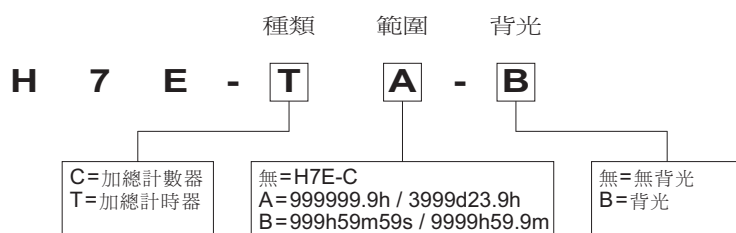

ANLY COUNTER

H7E 小型加總計數器/計時器

功能特性：

- H7E-C為8位數加總計數器。
- H7E-C可以指撥開關選擇偵測30Hz/1KHz訊號。
- H7E-T為7位數加總計時器。
- H7E-T可以指撥開關選擇2種時間範圍。
H7E-TA: 999999.9h / 3999d23.9h
H7E-TB: 999h59m59s / 9999h59.9m
- 採用按鍵保護裝置，防止Reset誤按。
- 具有背光功能(需外接AC/DC 24V電源)。
- 採用短體設計，約60mm。

規格：

本體操作電壓	DC(V): 3
背光操作電壓	AC/DC(V): 24
操作電壓範圍	額定操作電壓的85~110%
電源頻率	50 / 60 Hz
消耗功率	約0.8W / 2.4VA
電池型式	CR123A
電池壽命	H7E-C: 7年以上 H7E-T: 10年以上
使用周圍溫度	+10 ~ +50°C
使用周圍濕度	85%RH以下
重量	約62g

型式分類：

接線圖：

時序圖：

H7E-C

H7E-T