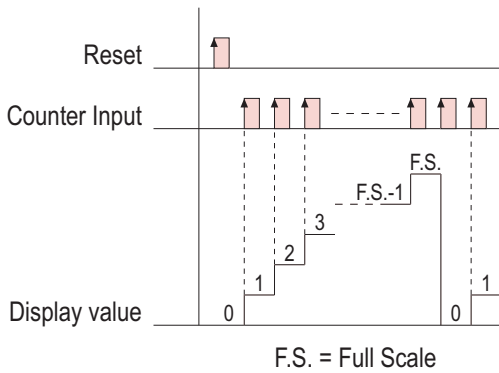

規格：

本體操作電壓	DC(V): 3
背光操作電壓	AC/DC(V): 24
操作電壓範圍	額定操作電壓的85~110%
電源頻率	50 / 60 Hz
消耗功率	約0.8W / 2.4VA
電池型式	CR123A
電池壽命	H7E-C: 7年以上 H7E-T: 10年以上
使用周圍溫度	+10 ~ +50°C
使用周圍濕度	85%RH以下
重量	約62g

型式分類：

接線圖：

時序圖：

H7E-C

H7E-T