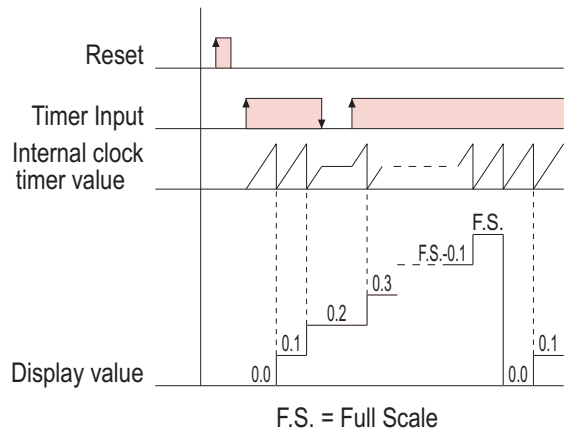

規格：

本體操作電壓	DC(V): 3
背光操作電壓	AC/DC(V): 24
操作電壓範圍	額定操作電壓的85~110%
電源頻率	50 / 60 Hz
消耗功率	約0.8W / 2.4VA
電池型式	CR123A
電池壽命	H7E-C: 7年以上 H7E-T: 10年以上
使用周圍溫度	+10 ~ +50°C
使用周圍濕度	85%RH以下
重量	約62g

型式分類：

接線圖：

時序圖：

H7E-C

H7E-T