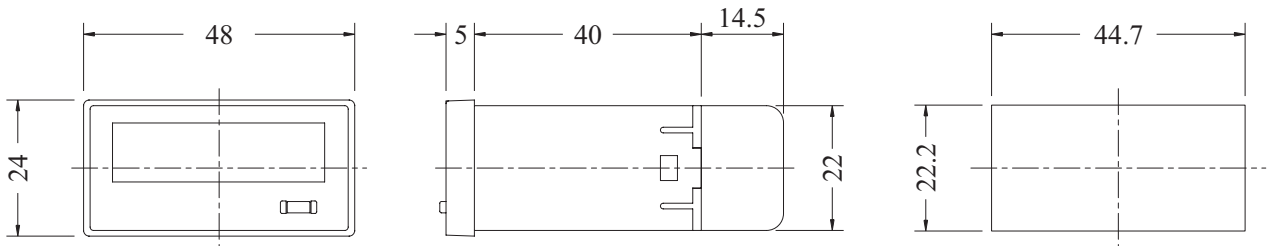

外形尺寸：(mm)

安良電氣有限公司

<http://www.anly.com.tw>

台北總公司：台北縣新莊市福壽街202巷19號
TEL: (02)2996-3202 FAX: (02)2996-2017

台中分公司：台中市北區進化路351巷6號
TEL: (04)2360-0434 FAX: (04)2360-0414

高雄分公司：高雄市苓雅區四維三路89之1號
TEL: (07)331-6490 FAX: (07)334-6419

香港分公司：香港九龍太子道141號長榮大廈13字樓K座
TEL: 2397-2505 FAX: 2397-6080

上海分公司：上海市靜安區新閘路831號13G室

TEL: (021)6218-3300 FAX: (021)6217-5911
郵編：200041

馬來西亞分公司：NO.1, JALAN 6/89B, KAWASAN
PERINDUSTRIAN TRISEGI, BATU 3½ OFF
JALAN SUNGEI BESI, 57100
KUALA LUMPUR, MALAYSIA
TEL: (03)7983-5758 FAX: (03)7981-5052