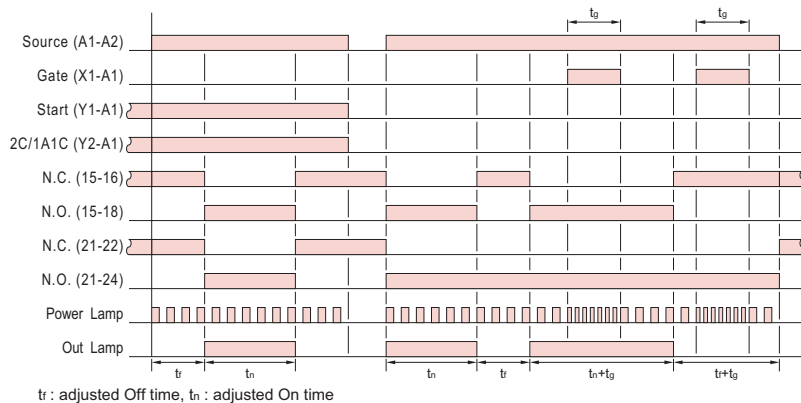

時序圖：

B6模式:閃爍

外形尺寸：(mm)

N型(露出型)：