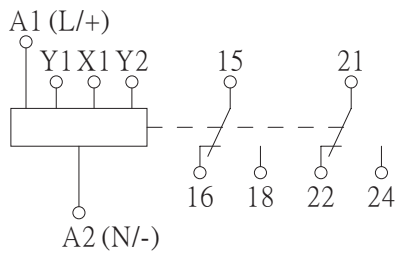

### 型式分類：

型號	ET2-41
動作模式	B6
輸出接點	2C / 1A1C
時間範圍	10 Ranges: 1s / 3s / 10s / 30s / 100s / 300s / 30m / 300m / 30h / 300h

## 接線圖：

控制接點	短路	開路
Y1-A1	正動作 (OFF開始計時)	反動作 (ON開始計時)
Y2-A1	2C	1A1C
X1-A1	Gate	---