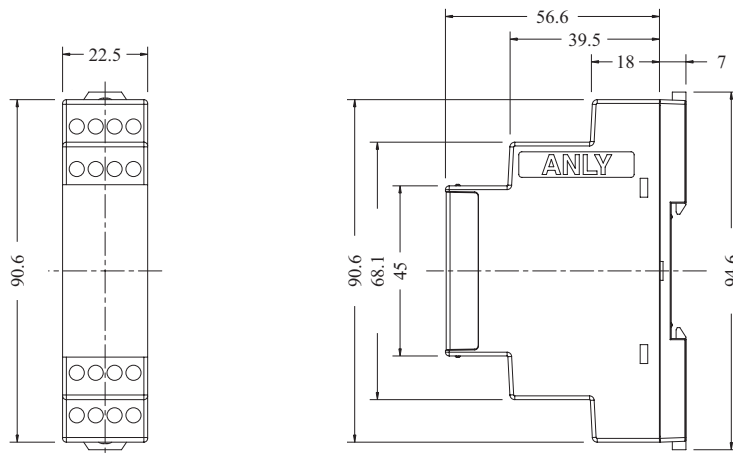

## 接線圖：

控制接點	短路	開路
Y1-A1	正動作 (OFF開始計時)	反動作 (ON開始計時)
Y2-A1	2C	1A1C
X1-A1	Gate	---

## 外形尺寸：(mm)

N型(露出型)：