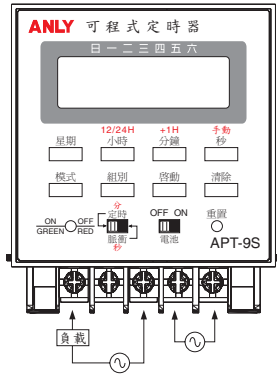

ANLY TIMER

APT-9S 可程式定時器

功能特性：

- 一週七天可程式循環控制，可作一週內不同時段設定及預約定時。
- 可設定 80 組時間定時動作。
- 具有星期獨立設定功能可任意組合。
- 使用EEPROM儲存設定值其記憶為永久性。
- 內含鋰電池，可提供停電使用一年(時基)。
- 使用石英振盪器，故其精確度高。
- 具有獨立的雙調式計時器，可設定單次計時或交替計時。
- 具有休假日設定功能，最長可至 99 天。
- 具有夏令日光節約時間功能。
- 具有LCD背光顯示功能。
- 具有UL, C-UL 及 CE 認證。

規格：

操作電壓	AC/DC(V): 12~48 AC/DC(V): 100~240
操作電壓範圍	額定操作電壓的85~110%
電源頻率	50 / 60 Hz
接點容量	250VAC 7A 電阻性負載
動作指示	ON - 綠燈 OFF - 紅燈
消耗功率	約3.3VA
使用壽命	機械: 5,000,000 次 電氣: 100,000 次(額定容量內)
使用周圍溫度	-10 ~ +50°C
使用周圍濕度	MAX 65%RH
重量	約170g

接線圖：

定時器與負載不同一電源時：

N型(露出型)

Y型(埋入型)

定時器與負載為同一電源時：

N型(露出型)

Y型(埋入型)

外形尺寸：(mm)