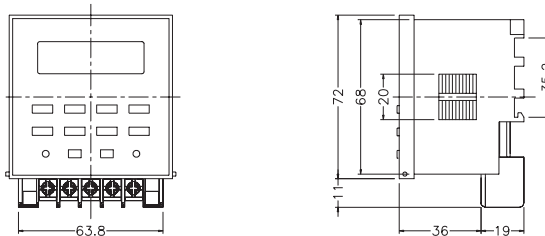

外形尺寸：(mm)

N型(露出型)：

Y型(埋入型)：使用 Y70 框架