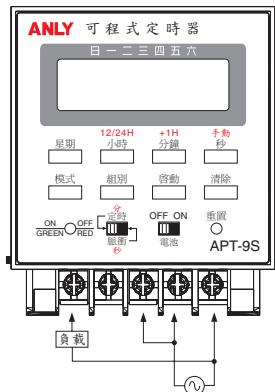

規格：

操作電壓	AC/DC(V): 12~48 AC/DC(V): 100~240
操作電壓範圍	額定操作電壓的85~110%
電源頻率	50 / 60 Hz
接點容量	250VAC 7A 電阻性負載
動作指示	ON - 綠燈 OFF - 紅燈
消耗功率	約3.3VA
使用壽命	機械: 5,000,000 次 電氣: 100,000 次(額定容量內)
使用周圍溫度	-10 ~ +50°C
使用周圍濕度	MAX 65%RH
重量	約170g

接線圖：

定時器與負載不同一電源時：

N型(露出型)

Y型(埋入型)

定時器與負載為同一電源時：

N型(露出型)

Y型(埋入型)

外形尺寸：(mm)