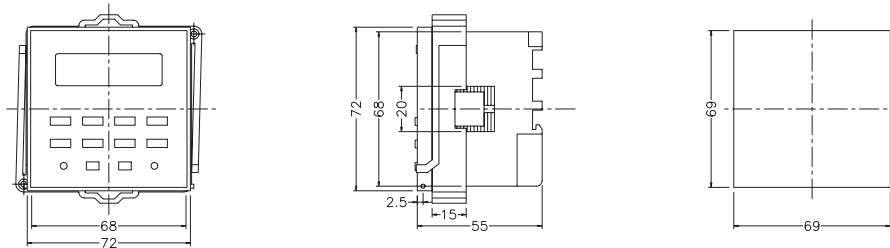

安良電氣有限公司

<http://www.anly.com.tw>

台北總公司：台北縣新莊市福壽街202巷19號
TEL: (02)2996-3202 FAX: (02)2996-2017

台中分公司：台中市北區進化路351巷6號
TEL: (04)2360-0434 FAX: (04)2360-0414

高雄分公司：高雄市苓雅區四維三路89之1號
TEL: (07)331-6490 FAX: (07)334-6419

香港分公司：香港九龍太子道141號長榮大廈13字樓K座
TEL: 2397-2505 FAX: 2397-6080

上海分公司：上海市靜安區新開路831號13G室
TEL: (021)6218-3300 FAX: (021)6217-5911
郵編：200041

馬來西亞分公司：NO.1, JALAN 6/89B, KAWASAN
PERINDUSTRIAN TRISEGI, BATU 3½ OFF
JALAN SUNGAI BESI, 57100
KUALA LUMPUR, MALAYSIA
TEL: (03)7983-5758 FAX: (03)7981-5052