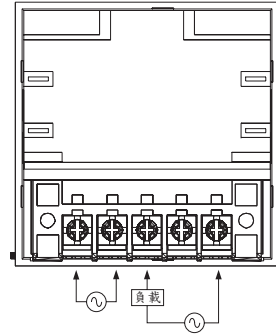

接線圖：

定時器與負載不同一電源時：

N型(露出型)

Y型(埋入型)

定時器與負載為同一電源時：

N型(露出型)

Y型(埋入型)

外形尺寸：(mm)