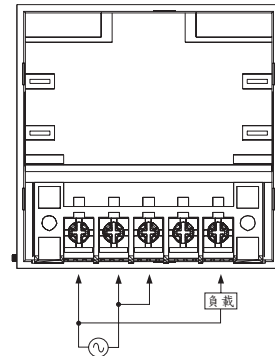

接線圖：

定時器與負載不同一電源時：

N型(露出型)

Y型(埋入型)

定時器與負載為同一電源時：

N型(露出型)

Y型(埋入型)

外形尺寸：(mm)

N型(露出型)：

Y型(埋入型)：使用 Y70 框架

安良電氣有限公司

<http://www.anly.com.tw>

台北總公司：台北縣新莊市福壽街202巷19號
TEL: (02)2996-3202 FAX: (02)2996-2017

台中分公司：台中市北區進化路351巷6號
TEL: (04)2360-0434 FAX: (04)2360-0414

高雄分公司：高雄市苓雅區四維三路89之1號
TEL: (07)331-6490 FAX: (07)334-6419