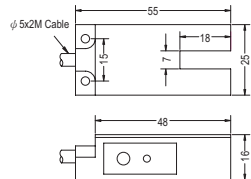

外形尺寸：(mm)

PS系列水平型

PS系列垂直型

PT系列垂直型

反射鏡

AU-F01

PF系列

	A	B	C	D	E	F	G
FS-05T	φ2.5	17	500	φ1.0	M3 x 0.5	--	--
FS-15T	φ3.2	17	500	φ2.2	M4 x 0.7	--	--
FS-01D	φ2.5	17	500	φ1.0 x 2	M4 x 0.5	--	--
FS-04D	φ5.2	17	500	φ2.2 x 2	M6 x 0.75	--	--
FH-05T	φ2.5	17	500	φ1.0	M4 x 0.5	82	φ1.7
FH-15T	φ3.2	17	500	φ2.2	M4 x 0.7	40	φ1.7
FH-01D	φ2.5	17	500	φ1.0 x 2	M4 x 0.5	85	φ1.7
FH-04D	φ5.2	17	500	φ2.2 x 2	M6 x 0.75	85	φ2.5

PG系列

PQ系列

FS系列對照型

FH系列對照型

FS系列反射型

FH系列反射型

PM系列

安良電氣有限公司
<http://www.anly.com.tw>

台北總公司：台北縣新莊市福壽街202巷19號
TEL: (02)2996-3202 FAX: (02)2996-2017
台中分公司：台中市北區進化路351巷6號
TEL: (04)2360-0434 FAX: (04)2360-0414
高雄分公司：高雄市苓雅區四維三路89之1號
TEL: (07)331-6490 FAX: (07)334-6419
香港分公司：香港九龍太子道141號長榮大廈13字樓K座
TEL: 2397-2505 FAX: 2397-6080

上海分公司：上海市靜安區新開路831號13G室
TEL: (021)6218-3300 FAX: (021)6217-5911
郵編：200041
馬來西亞分公司：NO.1, JALAN 6/89B, KAWASAN
PERINDUSTRIAN TRISEGI, BATU 3½ OFF
JALAN SUNGEL BESI, 57100
KUALA LUMPUR, MALAYSIA
TEL: (03)7983-5758 FAX: (03)7981-5052