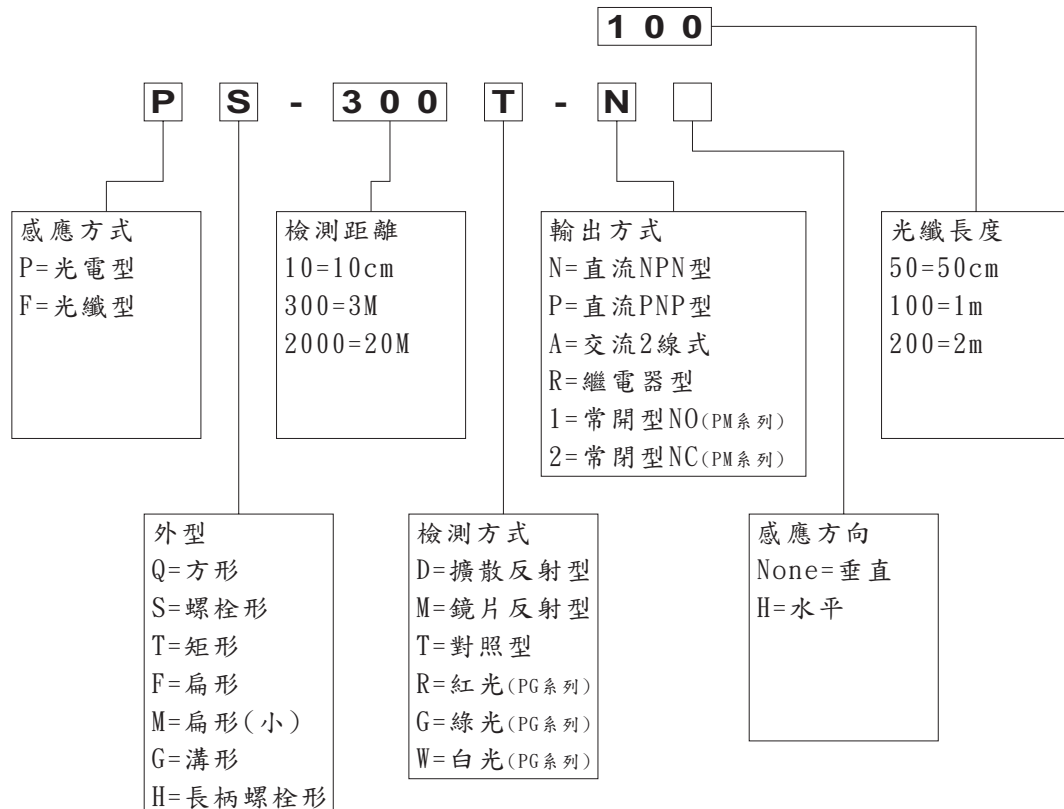

ANLY PHOTO SENSOR

光電開關

型式分類：

產品基本資料：

| | | | | |
|--|---|--|---|--|
| <p>PS-40D-H系列</p>  <p>DC 10 ~ 30V 檢測距離 40cm 反應頻率 80Hz</p> | <p>PS-300M-H系列</p>  <p>DC 10 ~ 30V 檢測距離 3m 反應頻率 60Hz</p> | <p>PS-2000T-H系列</p>  <p>DC 10 ~ 30V 檢測距離 20m 反應頻率 60Hz</p> | <p>PS-10D系列</p>  <p>DC 10 ~ 30V 檢測距離 10cm 反應頻率 80Hz</p> | <p>PS-30D系列</p>  <p>DC 10 ~ 30V 檢測距離 30cm 反應頻率 80Hz</p> |
| <p>PS-300M系列</p>  <p>DC 10 ~ 30V 檢測距離 3m 反應頻率 60Hz</p> | <p>PS-2000T系列</p>  <p>DC 10 ~ 30V 檢測距離 20m 反應頻率 60Hz</p> | <p>PF-100D-R系列</p>  <p>AC/DC 24 ~ 240V 檢測距離 1m 反應頻率 30Hz</p> | <p>PF-200D-R系列</p>  <p>AC/DC 24 ~ 240V 檢測距離 2m 反應頻率 30Hz</p> | <p>PF-300M-R系列</p>  <p>AC/DC 24 ~ 240V 檢測距離 3m 反應頻率 30Hz</p> |
| <p>PF-500M-R系列</p>  <p>AC/DC 24 ~ 240V 檢測距離 5m 反應頻率 30Hz</p> | <p>PF-700M-R系列</p>  <p>AC/DC 24 ~ 240V 檢測距離 7m 反應頻率 30Hz</p> | <p>PF-1000T-R系列</p>  <p>AC/DC 24 ~ 240V 檢測距離 10m 反應頻率 30Hz</p> | <p>PF-2000T-R系列</p>  <p>AC/DC 24 ~ 240V 檢測距離 20m 反應頻率 30Hz</p> | <p>PT-15D系列</p>  <p>DC 10 ~ 30V 檢測距離 15cm 反應頻率 80Hz</p> |
| <p>PT-30D系列</p>  <p>DC 10 ~ 30V 檢測距離 30cm 反應頻率 100Hz</p> | <p>PT-200M系列</p>  <p>DC 10 ~ 30V 檢測距離 2m 反應頻率 80Hz</p> | <p>PT-200T系列</p>  <p>DC 10 ~ 30V 檢測距離 2m 反應頻率 80Hz</p> | <p>FS-05T系列</p>  <p>光纖 ϕ1.0 配合 AU-F01/02 檢測距離 5cm</p> | <p>FS-15T系列</p>  <p>光纖 ϕ2.2 配合 AU-F01/02 檢測距離 15cm</p> |
| <p>FH-05T系列</p>  <p>光纖 ϕ1.0 配合 AU-F01/02 檢測距離 5cm</p> | <p>FH-15T系列</p>  <p>光纖 ϕ2.2 配合 AU-F01/02 檢測距離 15cm</p> | <p>FS-01D系列</p>  <p>光纖 ϕ1.0x2 配合 AU-F01/02 檢測距離 1.2cm</p> | <p>FS-04D系列</p>  <p>光纖 ϕ2.2x2 配合 AU-F01/02 檢測距離 4cm</p> | <p>FH-01D系列</p>  <p>光纖 ϕ1.0x2 配合 AU-F01/02 檢測距離 1.2cm</p> |
| <p>FH-04D系列</p>  <p>光纖 ϕ2.2x2 配合 AU-F01/02 檢測距離 4cm</p> | <p>AU-F01</p>  <p>DC 12 ~ 24V 反應頻率 1kHz</p> | <p>AU-F02</p>  <p>DC 10 ~ 30V 反應頻率 1kHz</p> | <p>PM-10D系列</p>  <p>DC 10 ~ 30V 檢測距離 10cm 反應頻率 100Hz</p> | <p>PM-40D系列</p>  <p>DC 10 ~ 30V 檢測距離 40cm 反應頻率 100Hz</p> |