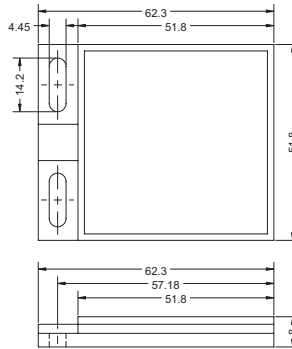

PF系列鏡片反射型

PF系列對照型

外形尺寸：(mm)

PS系列水平型

PS系列垂直型

PT系列垂直型

反射鏡

AU-F01

PF系列

| | A | B | C | D | E | F | G |
|--------|------|----|-----|----------|-----------|----|------|
| FS-05T | φ2.5 | 17 | 500 | φ1.0 | M3 x 0.5 | -- | -- |
| FS-15T | φ3.2 | 17 | 500 | φ2.2 | M4 x 0.7 | -- | -- |
| FS-01D | φ2.5 | 17 | 500 | φ1.0 x 2 | M4 x 0.5 | -- | -- |
| FS-04D | φ5.2 | 17 | 500 | φ2.2 x 2 | M6 x 0.75 | -- | -- |
| FH-05T | φ2.5 | 17 | 500 | φ1.0 | M4 x 0.5 | 82 | φ1.7 |
| FH-15T | φ3.2 | 17 | 500 | φ2.2 | M4 x 0.7 | 40 | φ1.7 |
| FH-01D | φ2.5 | 17 | 500 | φ1.0 x 2 | M4 x 0.5 | 85 | φ1.7 |
| FH-04D | φ5.2 | 17 | 500 | φ2.2 x 2 | M6 x 0.75 | 85 | φ2.5 |