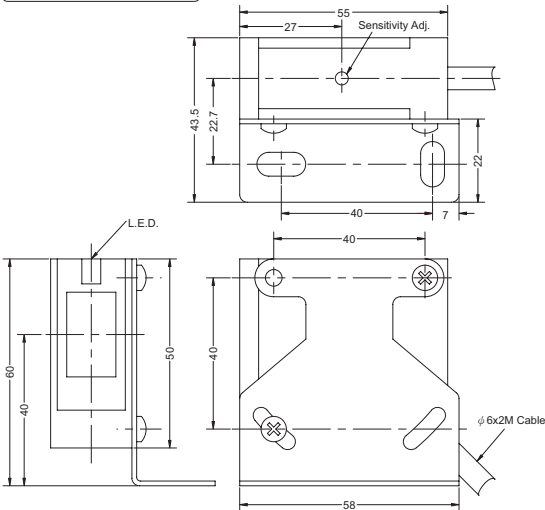

PF系列鏡片反射型

PF系列對照型

外形尺寸：(mm)

PS系列水平型

PS系列垂直型

PT系列垂直型

反射鏡

AU-F01

PF系列

| | A | B | C | D | E | F | G |
|--------|------|----|-----|----------|-----------|----|------|
| FS-05T | φ2.5 | 17 | 500 | φ1.0 | M3 x 0.5 | -- | -- |
| FS-15T | φ3.2 | 17 | 500 | φ2.2 | M4 x 0.7 | -- | -- |
| FS-01D | φ2.5 | 17 | 500 | φ1.0 x 2 | M4 x 0.5 | -- | -- |
| FS-04D | φ5.2 | 17 | 500 | φ2.2 x 2 | M6 x 0.75 | -- | -- |
| FH-05T | φ2.5 | 17 | 500 | φ1.0 | M4 x 0.5 | 82 | φ1.7 |
| FH-15T | φ3.2 | 17 | 500 | φ2.2 | M4 x 0.7 | 40 | φ1.7 |
| FH-01D | φ2.5 | 17 | 500 | φ1.0 x 2 | M4 x 0.5 | 85 | φ1.7 |
| FH-04D | φ5.2 | 17 | 500 | φ2.2 x 2 | M6 x 0.75 | 85 | φ2.5 |