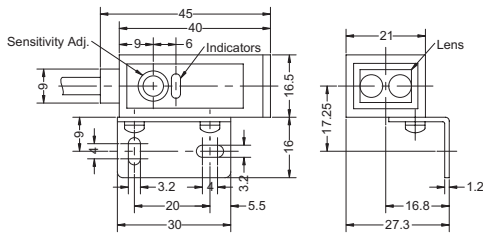

PF系列鏡片反射型

PF系列對照型

外形尺寸：(mm)

PS系列水平型

PS系列垂直型

PT系列垂直型

反射鏡

AU-F01