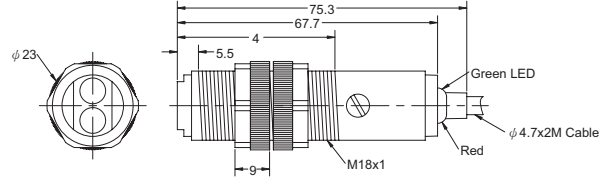

PF系列鏡片反射型

PF系列對照型

外形尺寸：(mm)

PS系列水平型

PS系列垂直型

PT系列垂直型

反射鏡

AU-F01