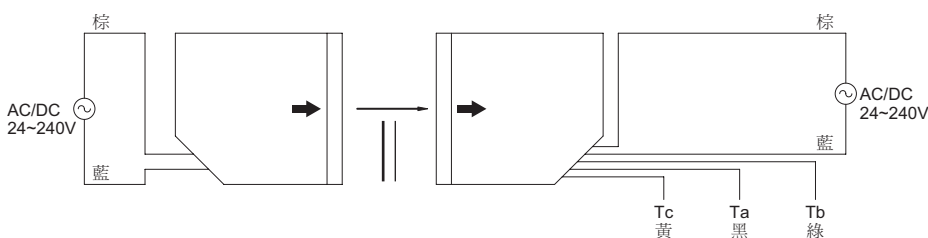

PM-200M系列 DC 10 ~ 30V 檢測距離 2m 反應頻率 80Hz	PM-200T系列 DC 10 ~ 30V 檢測距離 2m 反應頻率 80Hz	PQ-10D-H系列 DC 10 ~ 30V 檢測距離 10cm 反應頻率 80Hz	PQ-100M-H系列 DC 10 ~ 30V 檢測距離 1m 反應頻率 60Hz	PQ-100T-H系列 DC 10 ~ 30V 檢測距離 1m 反應頻率 60Hz
PG-06系列 DC 10 ~ 30V 檢測距離 6mm 反應頻率 60Hz				

接線圖：

PF系列對照型