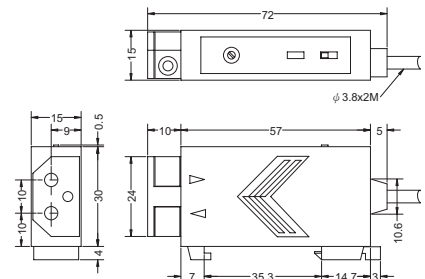

PF系列鏡片反射型

PF系列對照型

外形尺寸：(mm)

PS系列水平型

PS系列垂直型

PT系列垂直型

反射鏡

AU-F01