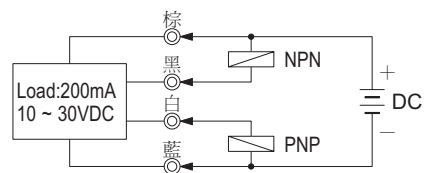

PM-200M系列 DC 10 ~ 30V 檢測距離 2m 反應頻率 80Hz	PM-200T系列 DC 10 ~ 30V 檢測距離 2m 反應頻率 80Hz	PQ-10D-H系列 DC 10 ~ 30V 檢測距離 10cm 反應頻率 80Hz	PQ-100M-H系列 DC 10 ~ 30V 檢測距離 1m 反應頻率 60Hz	PQ-100T-H系列 DC 10 ~ 30V 檢測距離 1m 反應頻率 60Hz
PG-06系列 DC 10 ~ 30V 檢測距離 6mm 反應頻率 60Hz				

接線圖：

PM系列