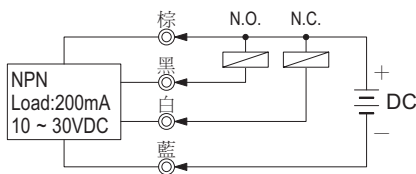

PM-200M系列 DC 10 ~ 30V 檢測距離 2m 反應頻率 80Hz	PM-200T系列 DC 10 ~ 30V 檢測距離 2m 反應頻率 80Hz	PQ-10D-H系列 DC 10 ~ 30V 檢測距離 10cm 反應頻率 80Hz	PQ-100M-H系列 DC 10 ~ 30V 檢測距離 1m 反應頻率 60Hz	PQ-100T-H系列 DC 10 ~ 30V 檢測距離 1m 反應頻率 60Hz
PG-06系列 DC 10 ~ 30V 檢測距離 6mm 反應頻率 60Hz				

接線圖：

PS, PT系列NPN型