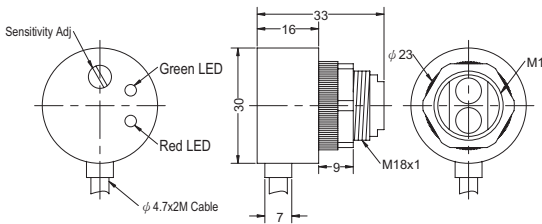

PF系列鏡片反射型

PF系列對照型

外形尺寸：(mm)

PS系列水平型

PS系列垂直型

PT系列垂直型

反射鏡

AU-F01