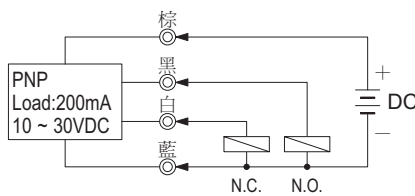

PS, PT系列PNP型