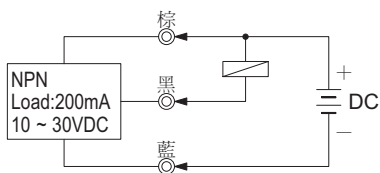

PG, PQ系列NPN型